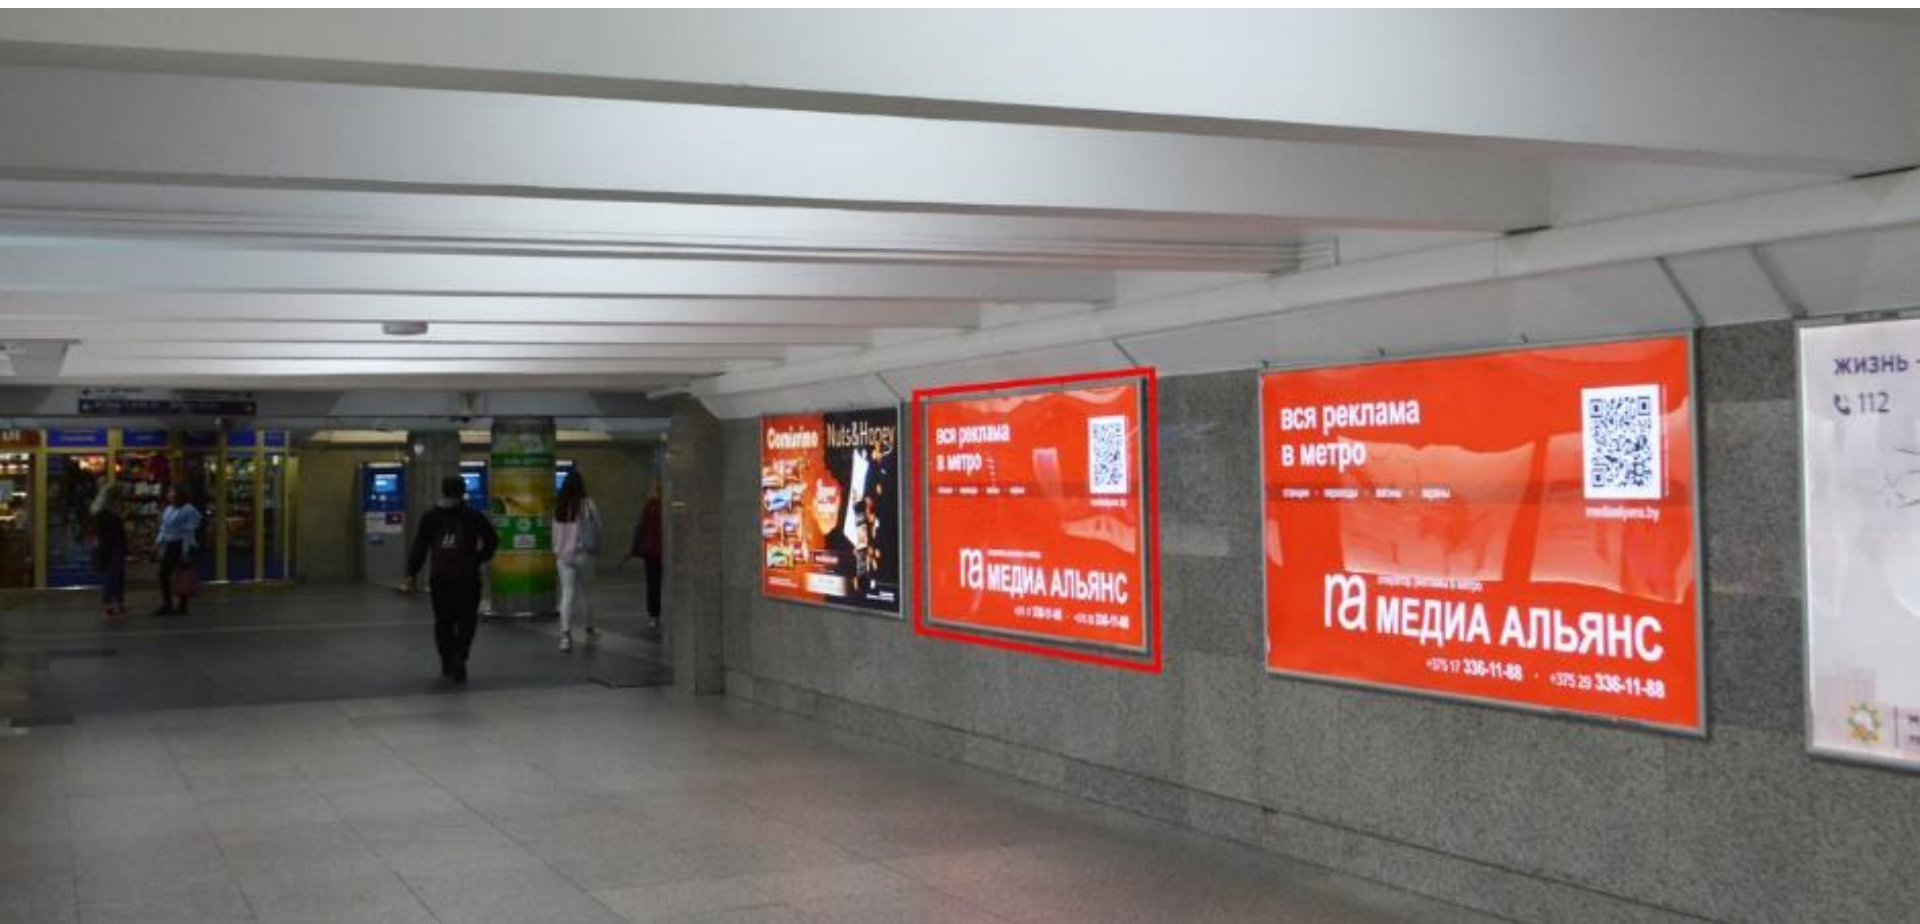

Размещение: 540 руб. /месяц + 20% НДС

Печать и монтаж бэклита: 50\$ по курсу НБРБ + 20% НДС

[Сделать заявку](#)

га Медиа Альянс
рекламное агентство

Пассажиропоток
150 000 в сутки

ПОДЗЕМНЫЙ ПЕРЕХОД МЕЖДУ СТ. МЕТРО «ПЛОЩАДЬ ЛЕНИНА» И Ж/Д ВОКЗАЛОМ

Место: **Ж/д вокзал 2.**

Размер: **245,5 x 120,5 см.** Световая панель

Размещение: **540 руб. /месяц + 20% НДС**

Печать и монтаж бэклита: **50\$ по курсу НБРБ + 20% НДС**

[Сделать заявку](#)

ma **Медиа Альянс**
рекламное агентство

Пассажиропоток
150 000 в сутки

ПОДЗЕМНЫЙ ПЕРЕХОД МЕЖДУ СТ. МЕТРО «ПЛОЩАДЬ ЛЕНИНА» И Ж/Д ВОКЗАЛОМ

Место: Ж/д вокзал 3.

Размер: 245,5 x 120,5 см. Световая панель

Размещение: 540 руб. /месяц + 20% НДС

Печать и монтаж бэклита: 50\$ по курсу НБРБ + 20% НДС

[Сделать заявку](#)

ma Медиа Альянс
рекламное агентство

Пассажиропоток
150 000 в сутки

ПОДЗЕМНЫЙ ПЕРЕХОД МЕЖДУ СТ. МЕТРО «ПЛОЩАДЬ ЛЕНИНА» И Ж/Д ВОКЗАЛОМ

Место: Ж/д вокзал 4.

Размер: 245,5 x 120,5 см. Световая панель