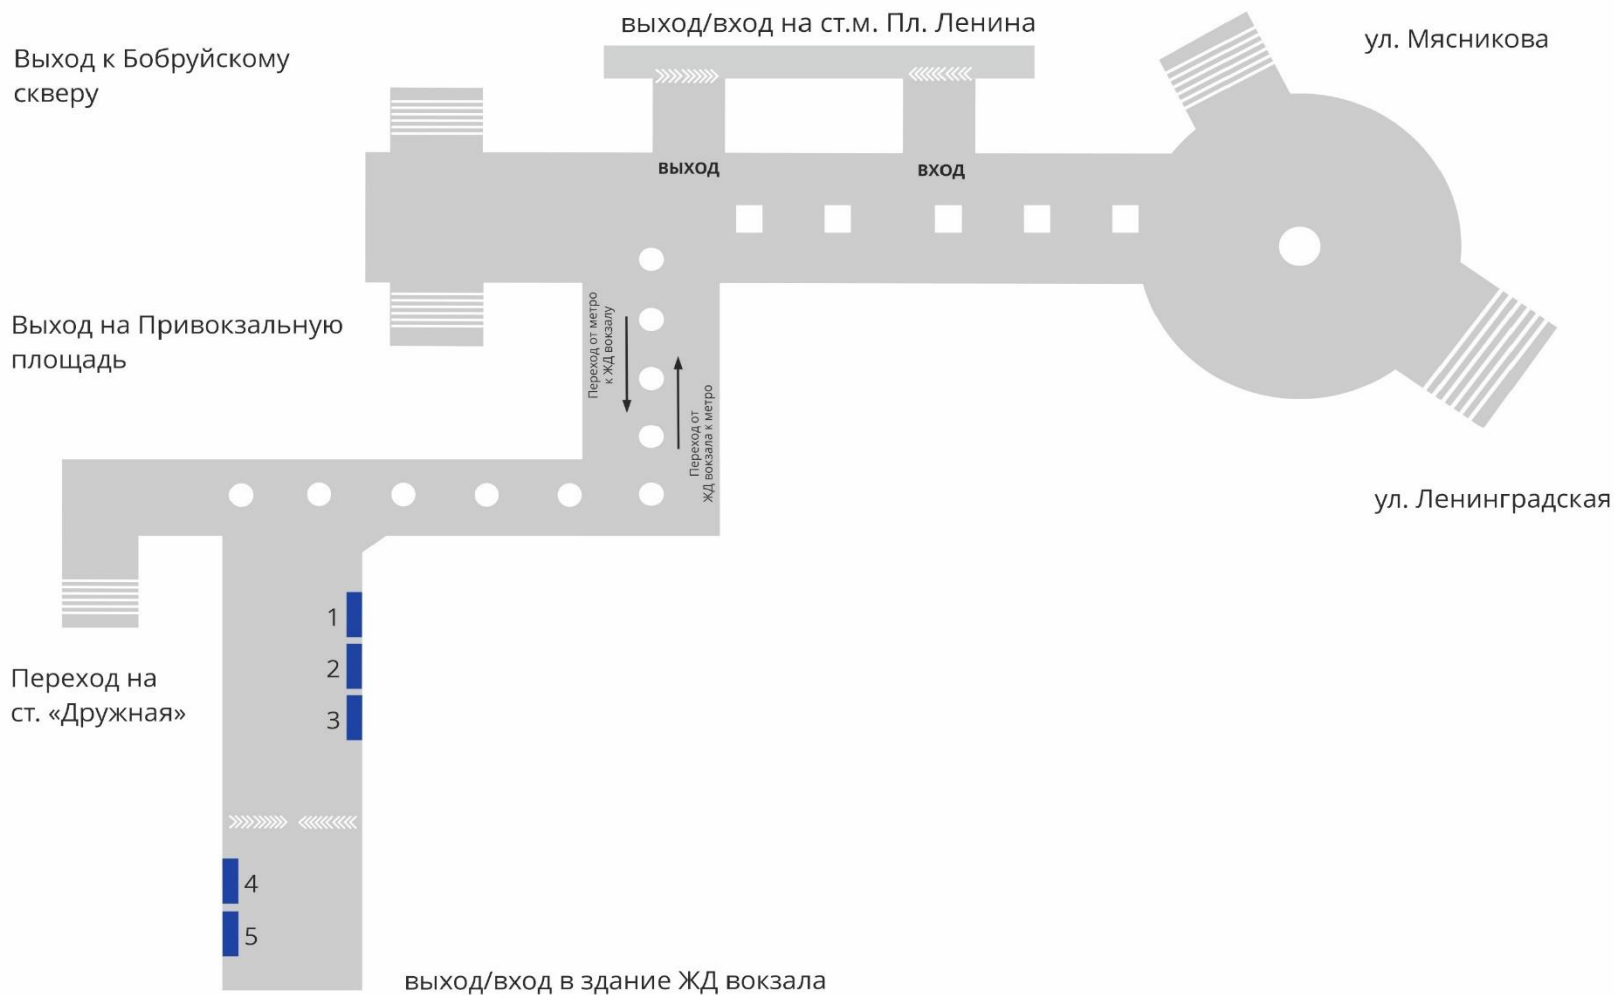

Схема подземного перехода между станцией метро «Площадь Ленина» и ж/д вокзалом

ПОДЗЕМНЫЙ ПЕРЕХОД МЕЖДУ СТ. МЕТРО «ПЛОЩАДЬ ЛЕНИНА» И Ж/Д ВОКЗАЛОМ

Место: Ж/д вокзал 1.

Размер: 245,5 x 120,5 см. Световая панель