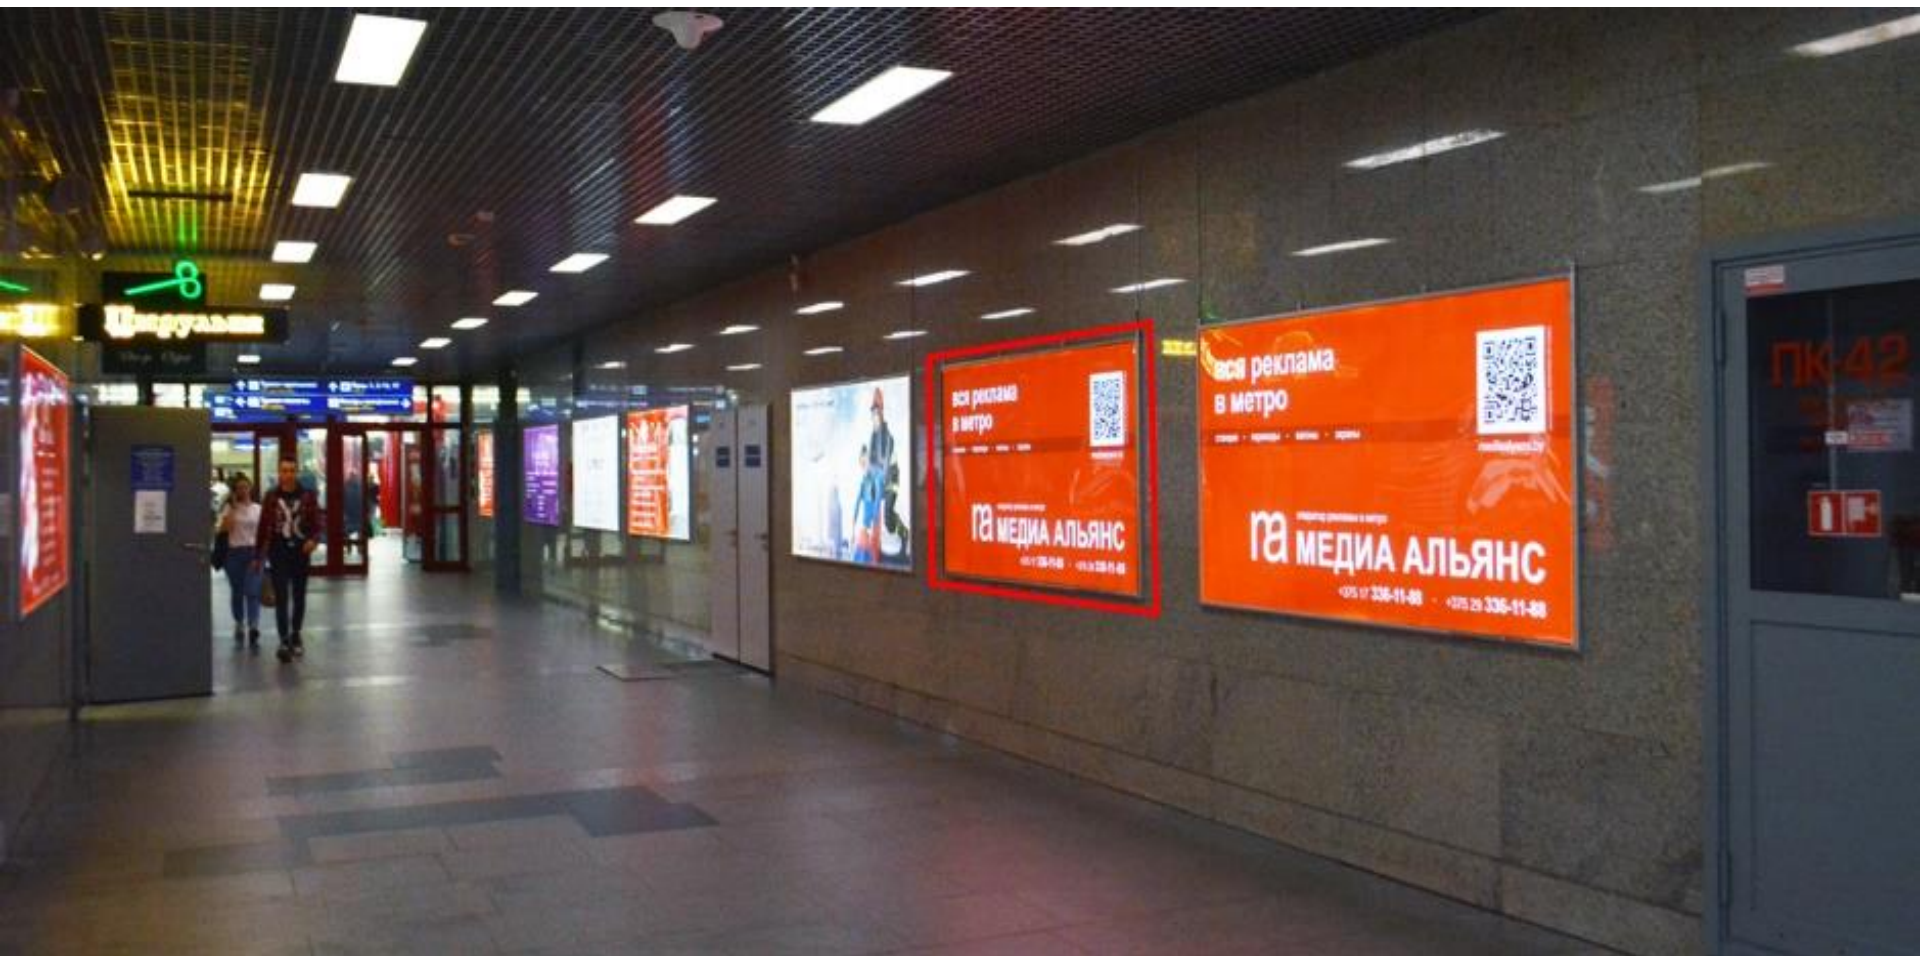

Пассажиропоток
150 000 в сутки

ПОДЗЕМНЫЙ ПЕРЕХОД МЕЖДУ СТ. МЕТРО «ПЛОЩАДЬ ЛЕНИНА» И Ж/Д ВОКЗАЛОМ

Место: Ж/д вокзал 3.

Размер: 245,5 x 120,5 см. Световая панель

Размещение: 540 руб. /месяц + 20% НДС

Печать и монтаж бэклита: 50\$ по курсу НБРБ + 20% НДС

[Сделать заявку](#)

ma Медиа Альянс
рекламное агентство

Пассажиропоток
150 000 в сутки

ПОДЗЕМНЫЙ ПЕРЕХОД МЕЖДУ СТ. МЕТРО «ПЛОЩАДЬ ЛЕНИНА» И Ж/Д ВОКЗАЛОМ

Место: Ж/д вокзал 4.

Размер: 245,5 x 120,5 см. Световая панель

Размещение: 540 руб. /месяц + 20% НДС

Печать и монтаж бэклита: 50\$ по курсу НБРБ + 20% НДС

[Сделать заявку](#)

ma Медиа Альянс
рекламное агентство

Пассажиропоток
150 000 в сутки

ПОДЗЕМНЫЙ ПЕРЕХОД МЕЖДУ СТ. МЕТРО «ПЛОЩАДЬ ЛЕНИНА» И Ж/Д ВОКЗАЛОМ

Место: Ж/д вокзал 5.

Размер: 245,5 x 120,5 см. Световая панель

Размещение: 540 руб. /месяц + 20% НДС

Печать и монтаж бэклита: 50\$ по курсу НБРБ + 20% НДС

[Сделать заявку](#)

га Медиа Альянс
рекламное агентство