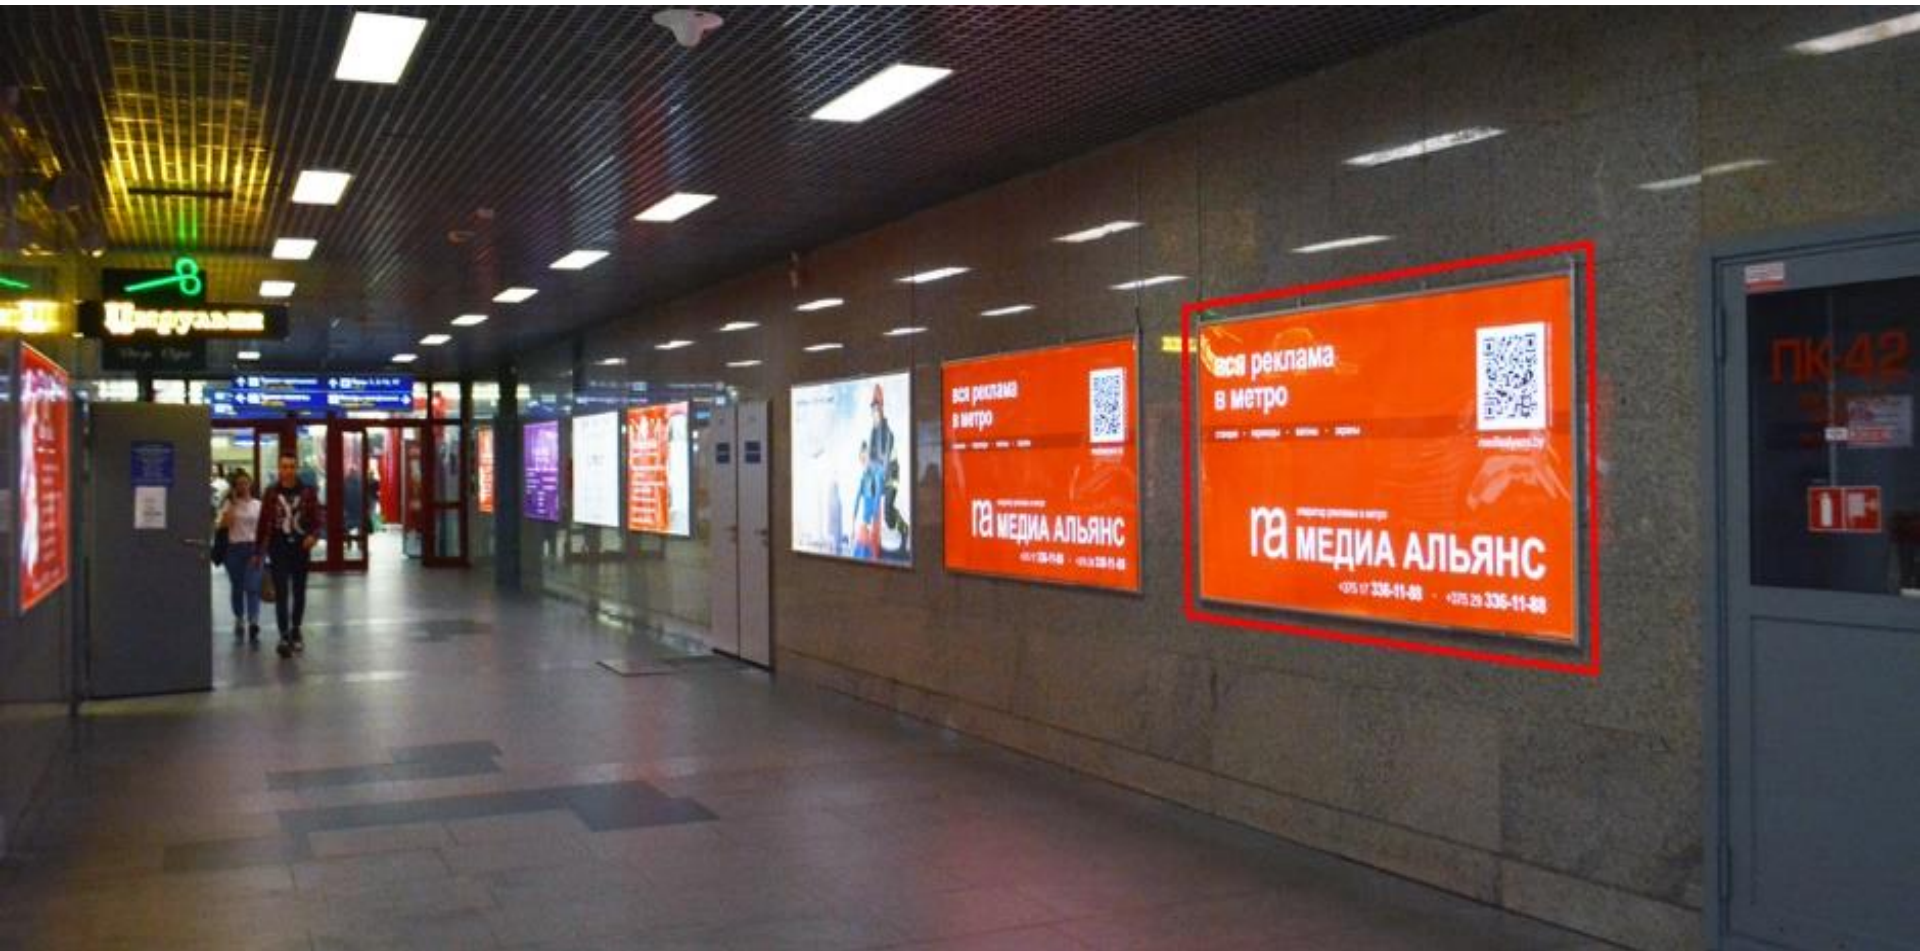

Пассажиропоток
150 000 в сутки

ПОДЗЕМНЫЙ ПЕРЕХОД МЕЖДУ СТ. МЕТРО «ПЛОЩАДЬ ЛЕНИНА» И Ж/Д ВОКЗАЛОМ

Место: Ж/д вокзал 3.

Размер: 245,5 x 120,5 см. Световая панель

Размещение: 540 руб. /месяц + 20% НДС

Печать и монтаж бэклита: 50\$ по курсу НБРБ + 20% НДС

[Сделать заявку](#)

ma Медиа Альянс
рекламное агентство

Пассажиропоток
150 000 в сутки

ПОДЗЕМНЫЙ ПЕРЕХОД МЕЖДУ СТ. МЕТРО «ПЛОЩАДЬ ЛЕНИНА» И Ж/Д ВОКЗАЛОМ

Место: Ж/д вокзал 4.

Размер: 245,5 x 120,5 см. Световая панель

Место: Ж/д вокзал 5.

Размер: 245,5 x 120,5 см. Световая панель

Размещение: 540 руб. /месяц + 20% НДС

Печать и монтаж бэклита: 50\$ по курсу НБРБ + 20% НДС

[Сделать заявку](#)

га Медиа Альянс
рекламное агентство