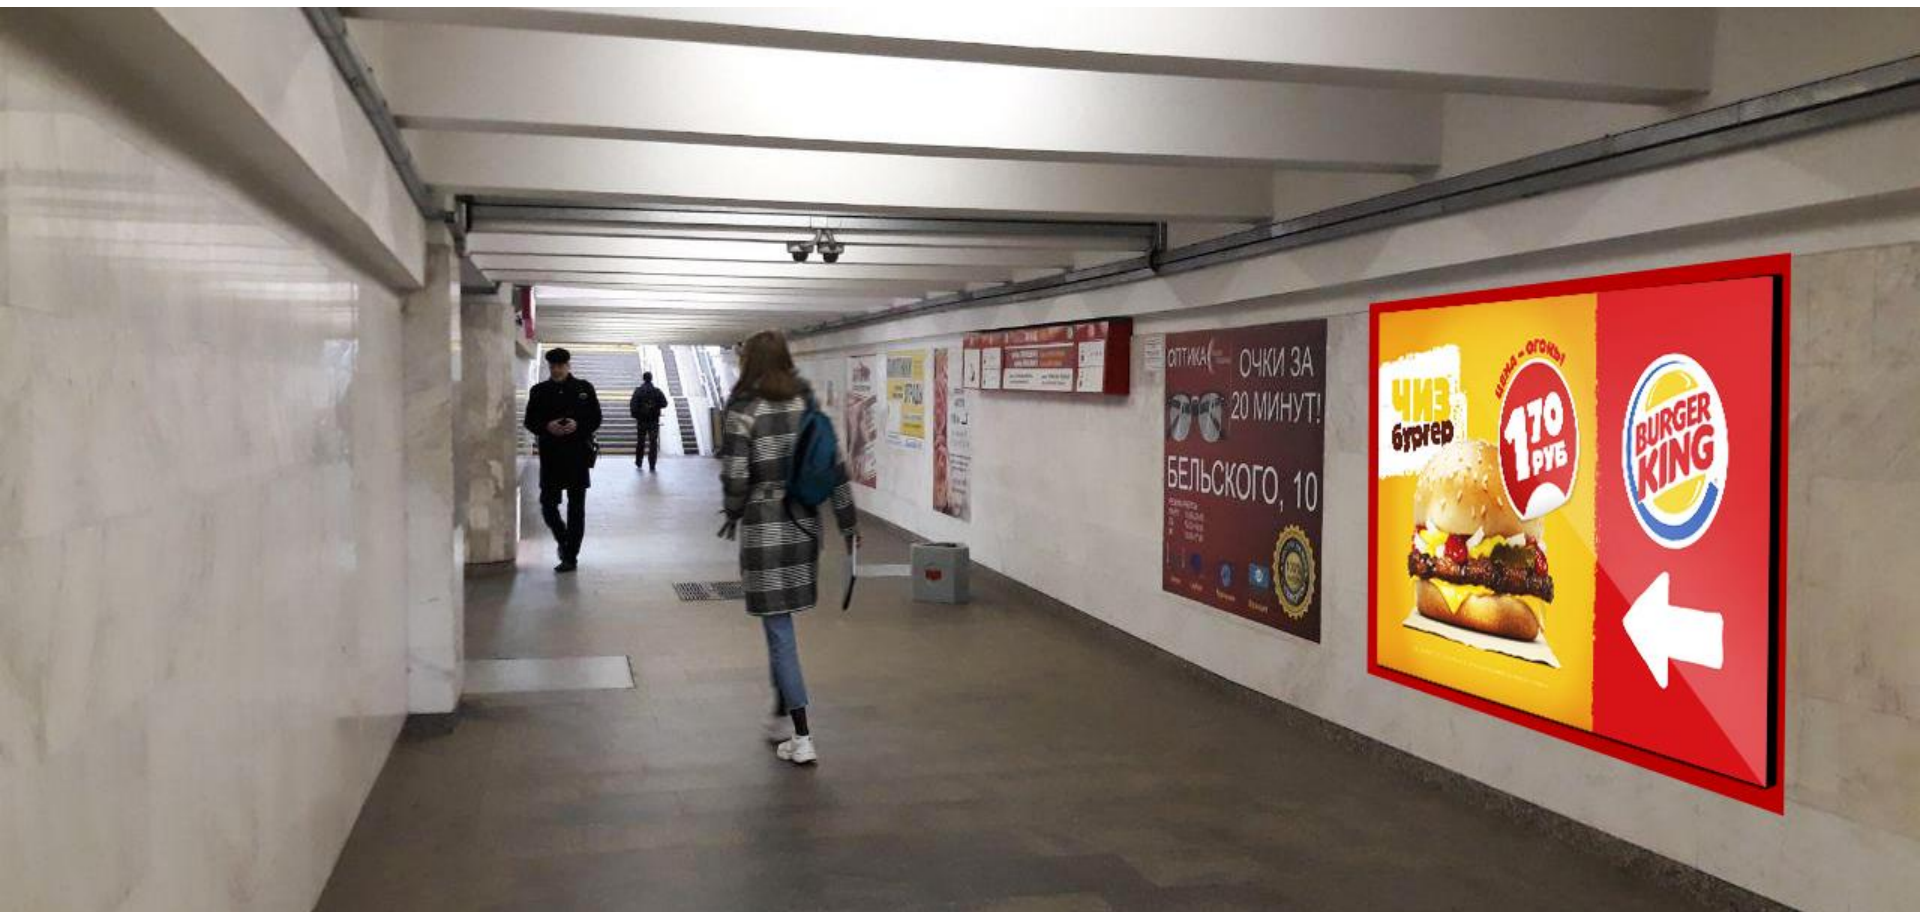

Рекламные места на станциях и в переходах

ПОДЗЕМНЫЙ ПЕРЕХОД. ВЫХОД К УЛ. П. ГЛЕБКИ, УЛ. ЖУДРО, ТЦ «СКАЛА», М-НУ «БЕЛМАРКЕТ», McDONALD'S

Место: Спортивная 1

Размер: 245,5 x 120,5 см. Световая панель

Размещение: 350 руб. /месяц + 20% НДС

Печать и монтаж бэклита: 50\$ по курсу НБРБ + 20% НДС

[Сделать заявку](#)

**ma** Медиа Альянс  
рекламное агентство

Пассажиропоток  
**21 433** в сутки

ПОДЗЕМНЫЙ ПЕРЕХОД. ВЫХОД К УЛ. Е. ПОЛОЦКОЙ, МЕДЦЕНТРУ «КОНФИДЕНС», АЛЬФА-БАНКУ.

Место: Спортивная 2

Размер: 245,5 x 120,5 см. Световая панель