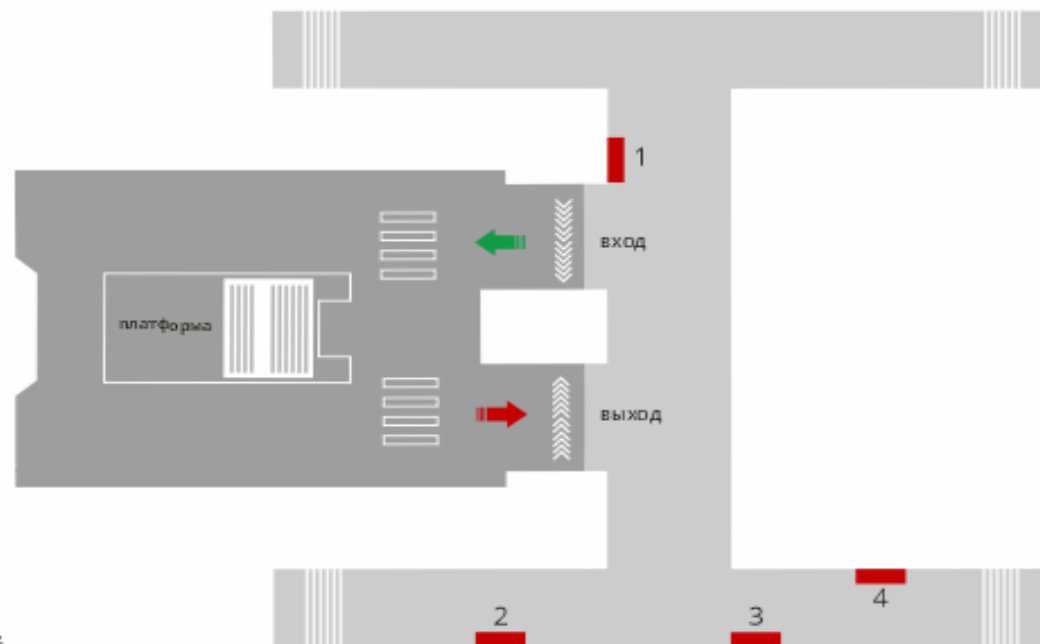

Станция метро «Спортивная»

ул. П. Глебки
ТЦ «Скала»
McDonald's

ул. Жудро
м-н «Белмаркет»
7-я стоматологическая п-ка

ул. Е. Полоцкой
медцентр «Конфиденс»
Альфа-Банк

ул. Бельского
Хореографический колледж
ТЦ «Тивали»
Минский городской суд