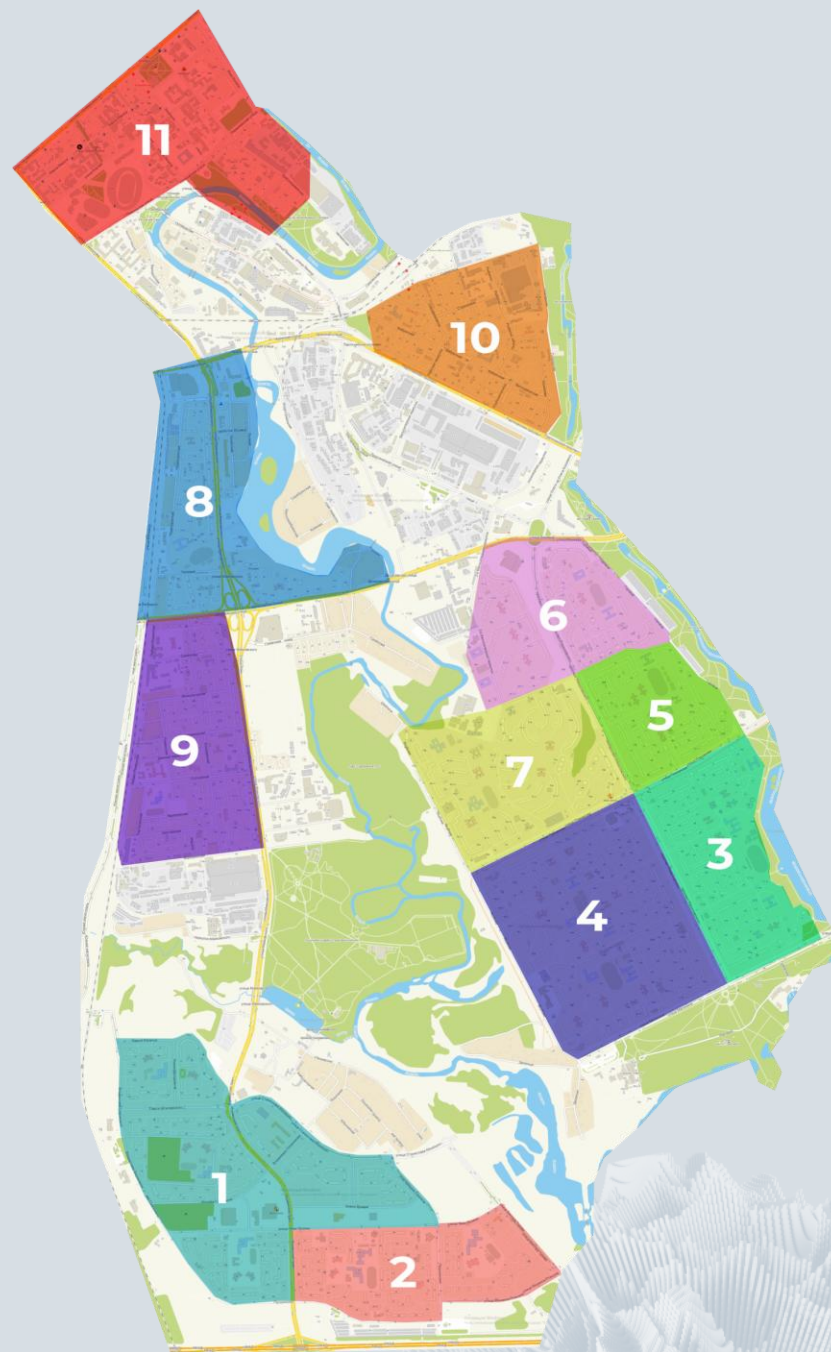

# Схема расположения программ размещения Ленинского района г. Минска

## Программы размещения:

- 1 Лошица 1, 3, 4, 7, 8
- 2 Лошица 2, 9
- 3 Серебрянка 1,5
- 4 Серебрянка 2, 3, 4
- 5 Серебрянка 6
- 6 Серебрянка 7, 8
- 7 Серебрянка 9
- 8 Маяковского 1
- 9 Маяковского 2
- 10 Велозавог
- 11 Центр