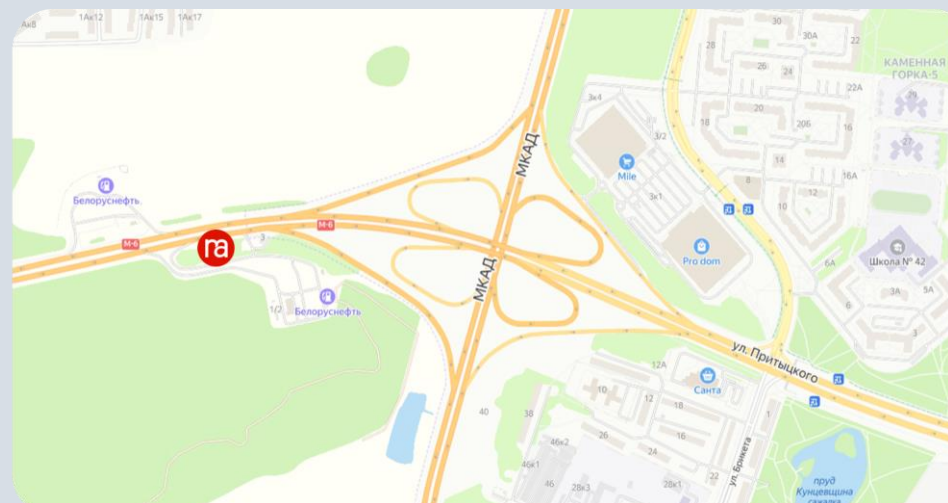

МЕГАБОРД! Посмотри видеообзор

Въезд в Минск по трассе М6/Е28 Минск-Гродно (в 100 метрах от МКАД).

Сторона Б

Въезд в Минск по гродненской трассе. В 100 метрах от кольцевой автодороги.
Въезд в микрорайон Каменная горка. Рядом гипермаркеты Mile, Материк,
ТЦ Pro dom, ТЦ Green City.

Формат: 15x5 м

Свет: нет (проектируется)

Стоимость
размещения

1 500 р.

/месяц

Без НДС

ra

Медиа Альянс
рекламное агентство