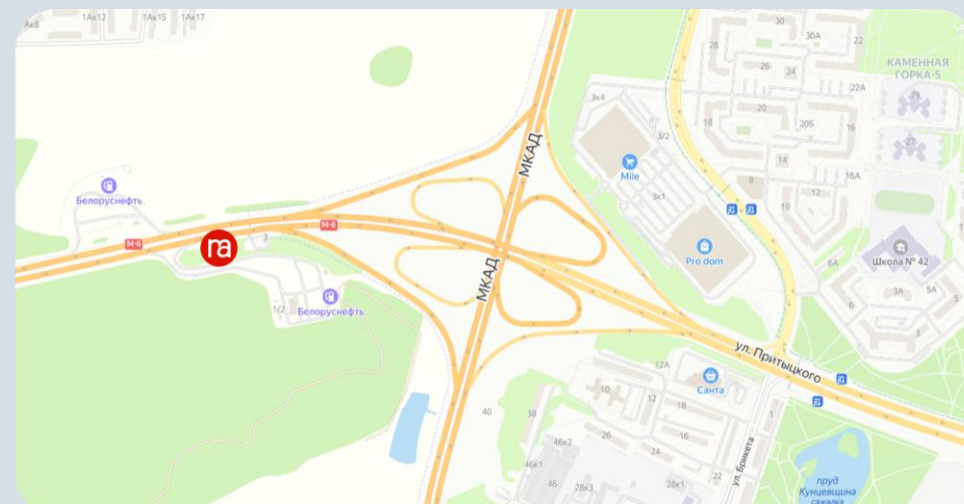

МЕГАБОРД! Посмотри видеообзор

Въезд в Минск по трассе М6/Е28 Минск-Гродно (в 100 метрах от МКАД).

Сторона А

Въезд в Минск по гродненской трассе. В 100 метрах от кольцевой автодороги.
Въезд в микрорайон Каменная горка. Рядом гипермаркеты Mile, Материк,
ТЦ Pro dom, ТЦ Green City.

Формат: **15x5 м**

Свет: **нет (проектируется)**

Стоимость
размещения

2 200 р.

/месяц

Без НДС

ra

Медиа Альянс
рекламное агентство