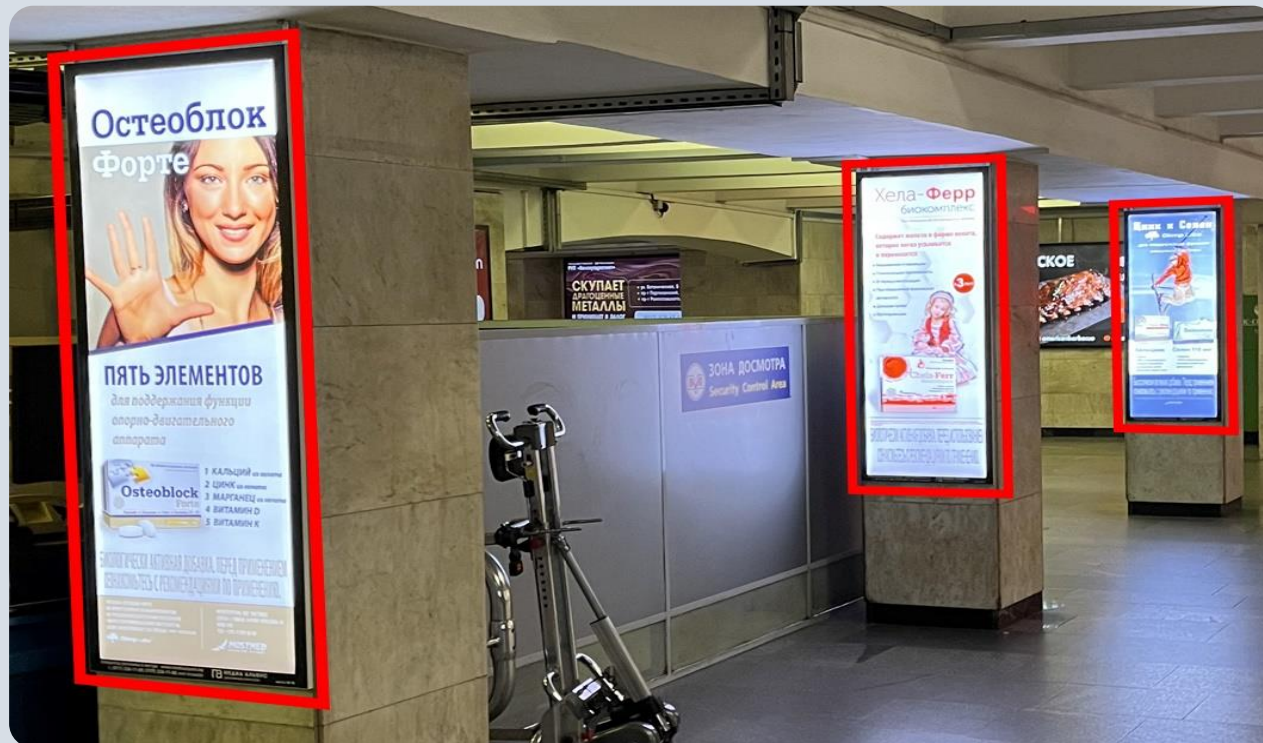

Выход к ЖД вокзалу. Брендрование колонн.

Место на схеме:

Ленина 16, 17, 18, 19, 20 и 21

Размер: **56 х 146 см. Световая панель.**

Стоимость размещения на 6 колоннах: **1150 руб./месяц + 20% НДС.**

Стоимость печати и монтажа 6 бэклитов: **120$ по курсу НБРБ + 20% НДС**