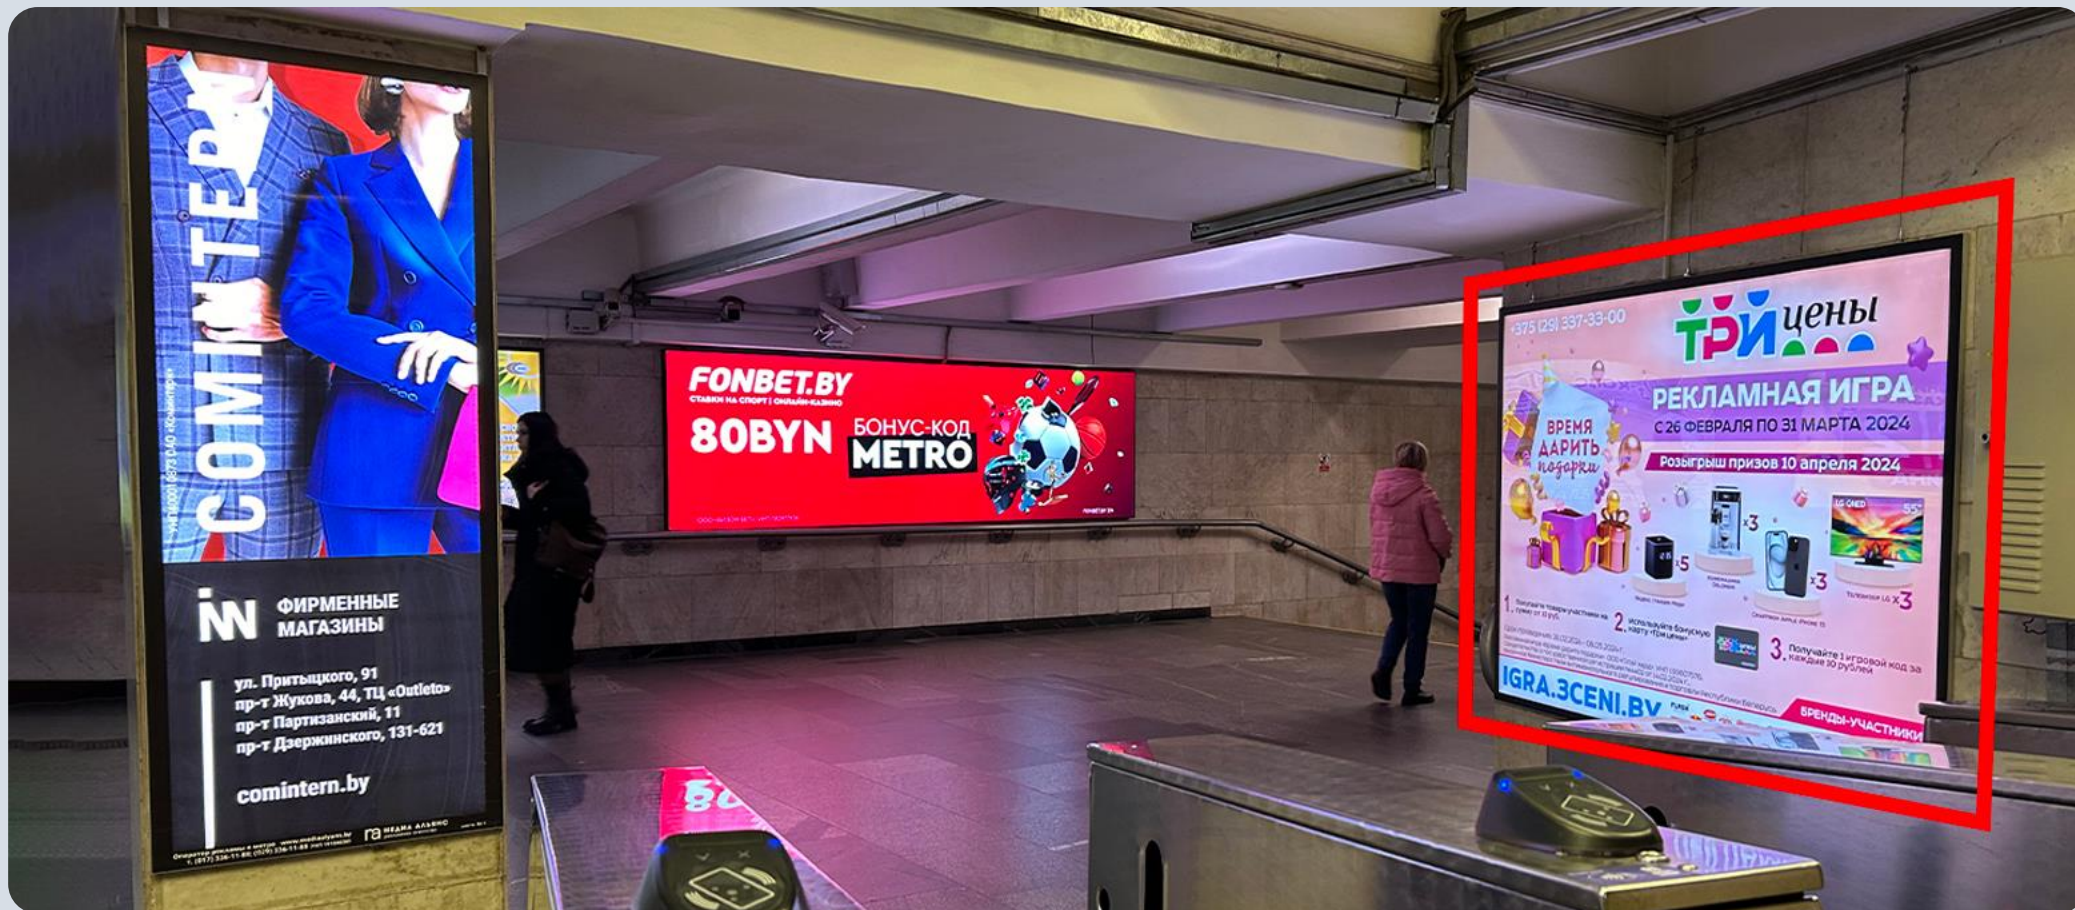

Вход со стороны ЖД вокзала.

54 158
в сутки

Место на схеме:

Ленина 6

Размер: **196 x 146 см. Световая панель.**

Стоимость размещения: **575 руб./месяц + 20% НДС.**

Стоимость печати и монтажа бэклита: **50$ по курсу НБРБ + 20% НДС**