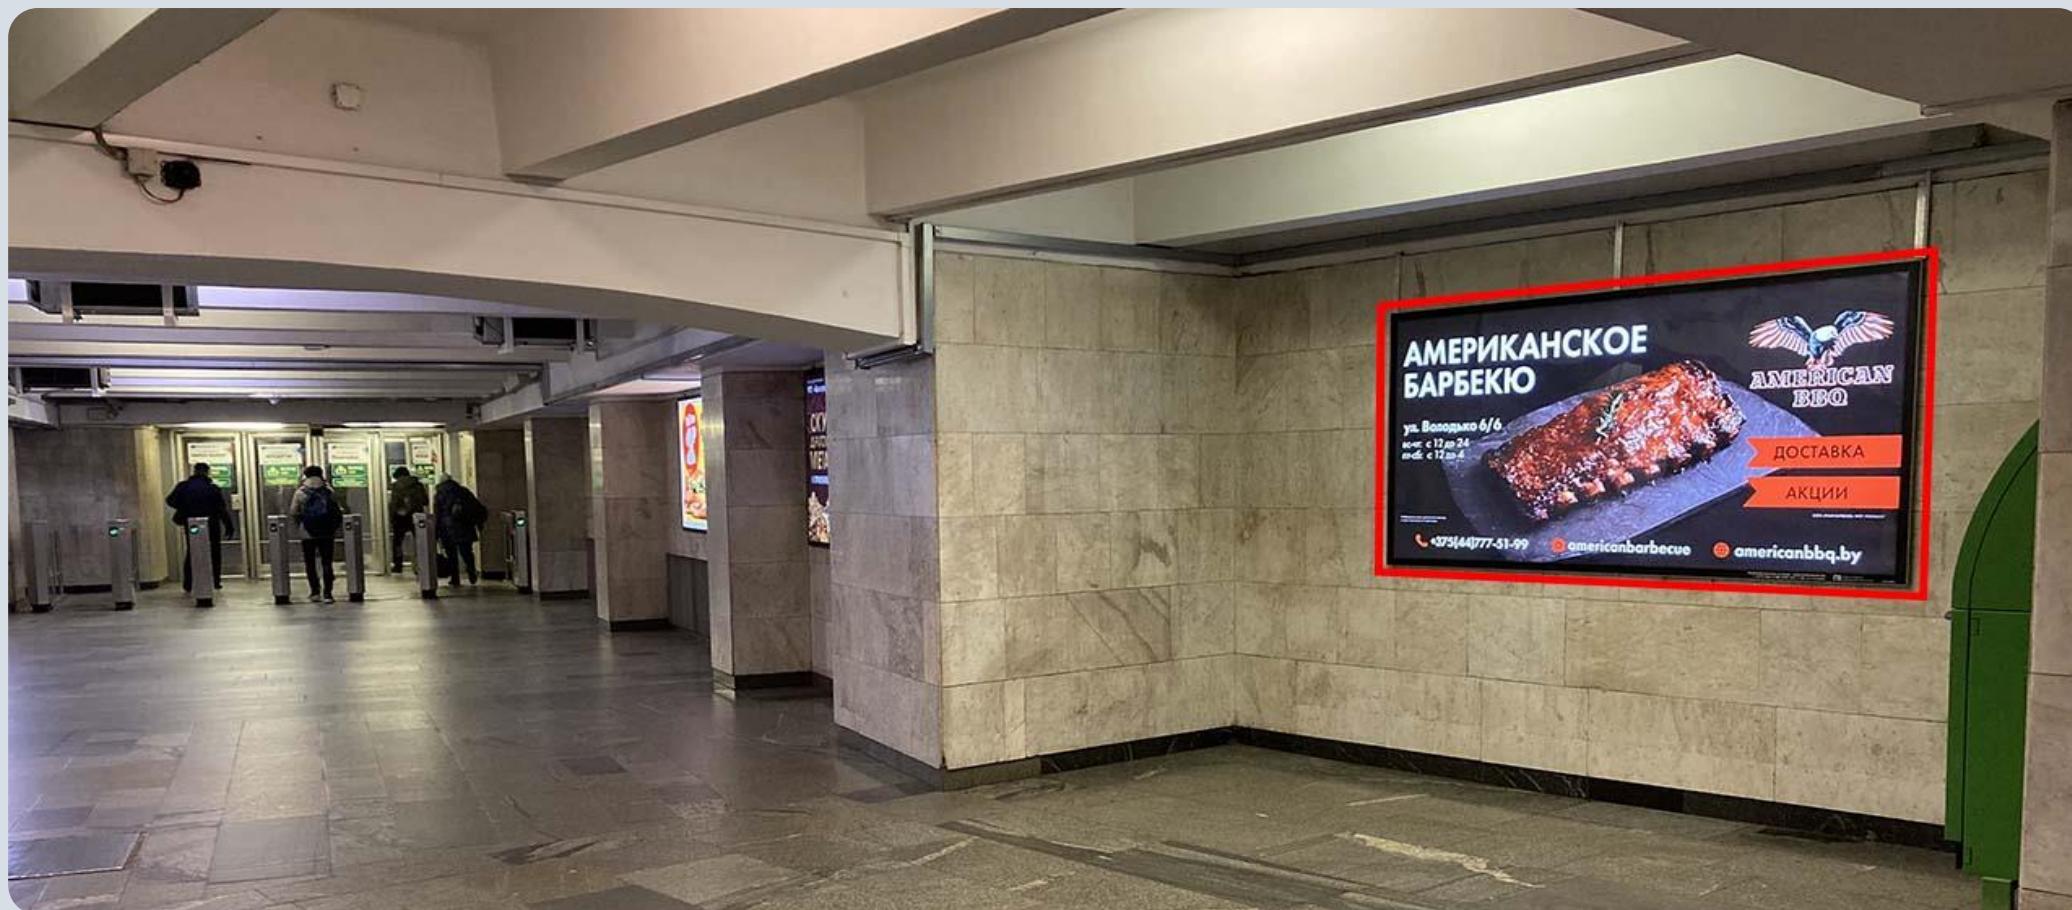

Выход к ЖД вокзалу.

000
54 158
в сутки

Место на схеме:

Ленина 12

Размер: **221 x 116 см. Световая панель.**

Стоимость размещения: **960 руб./месяц + 20% НДС.**

Стоимость печати и монтажа бэклита: **50$ по курсу НБРБ + 20% НДС**

ra
Медиа Альянс
рекламное агентство