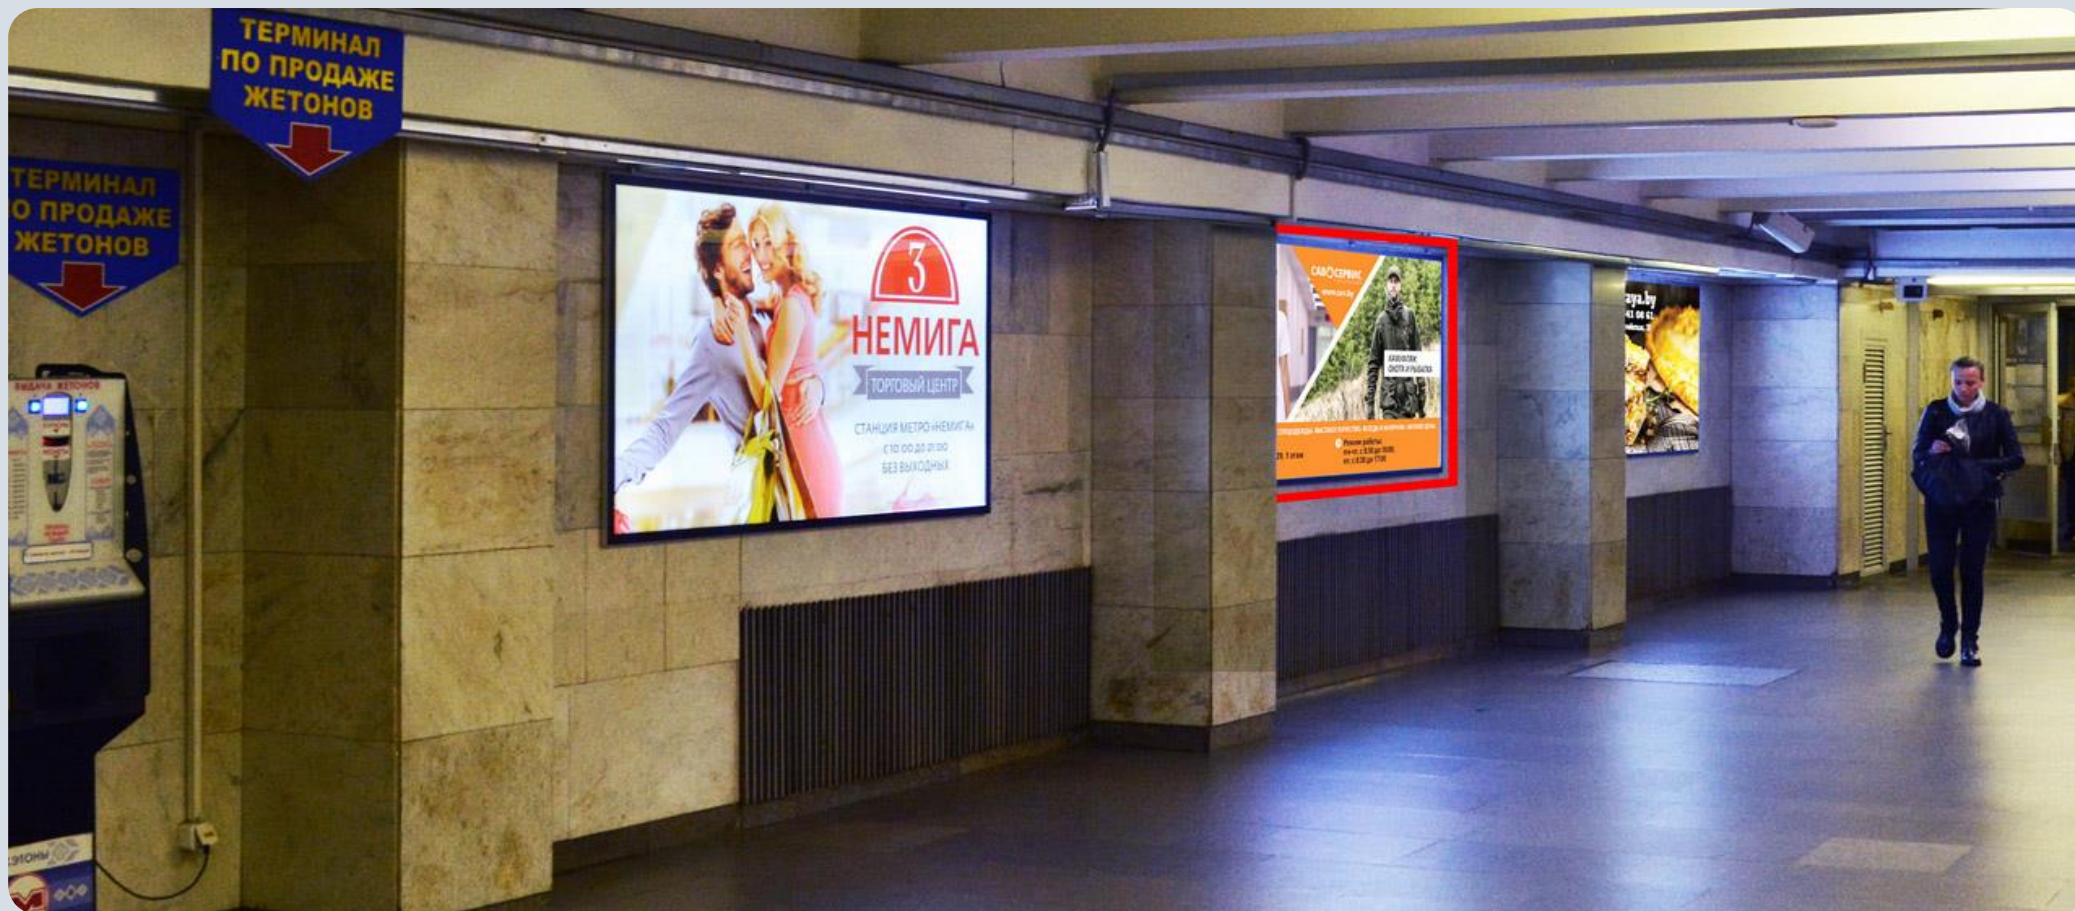

Вход со стороны ЖД вокзала. Место напротив билетных касс.

000
54 158
в сутки

Место на схеме:

Ленина 2

Размер: **221 x 116 см. Световая панель.**

Стоимость размещения: **770 руб./месяц + 20% НДС.**

Стоимость печати и монтажа бэклита: **50$ по курсу НБРБ + 20% НДС**