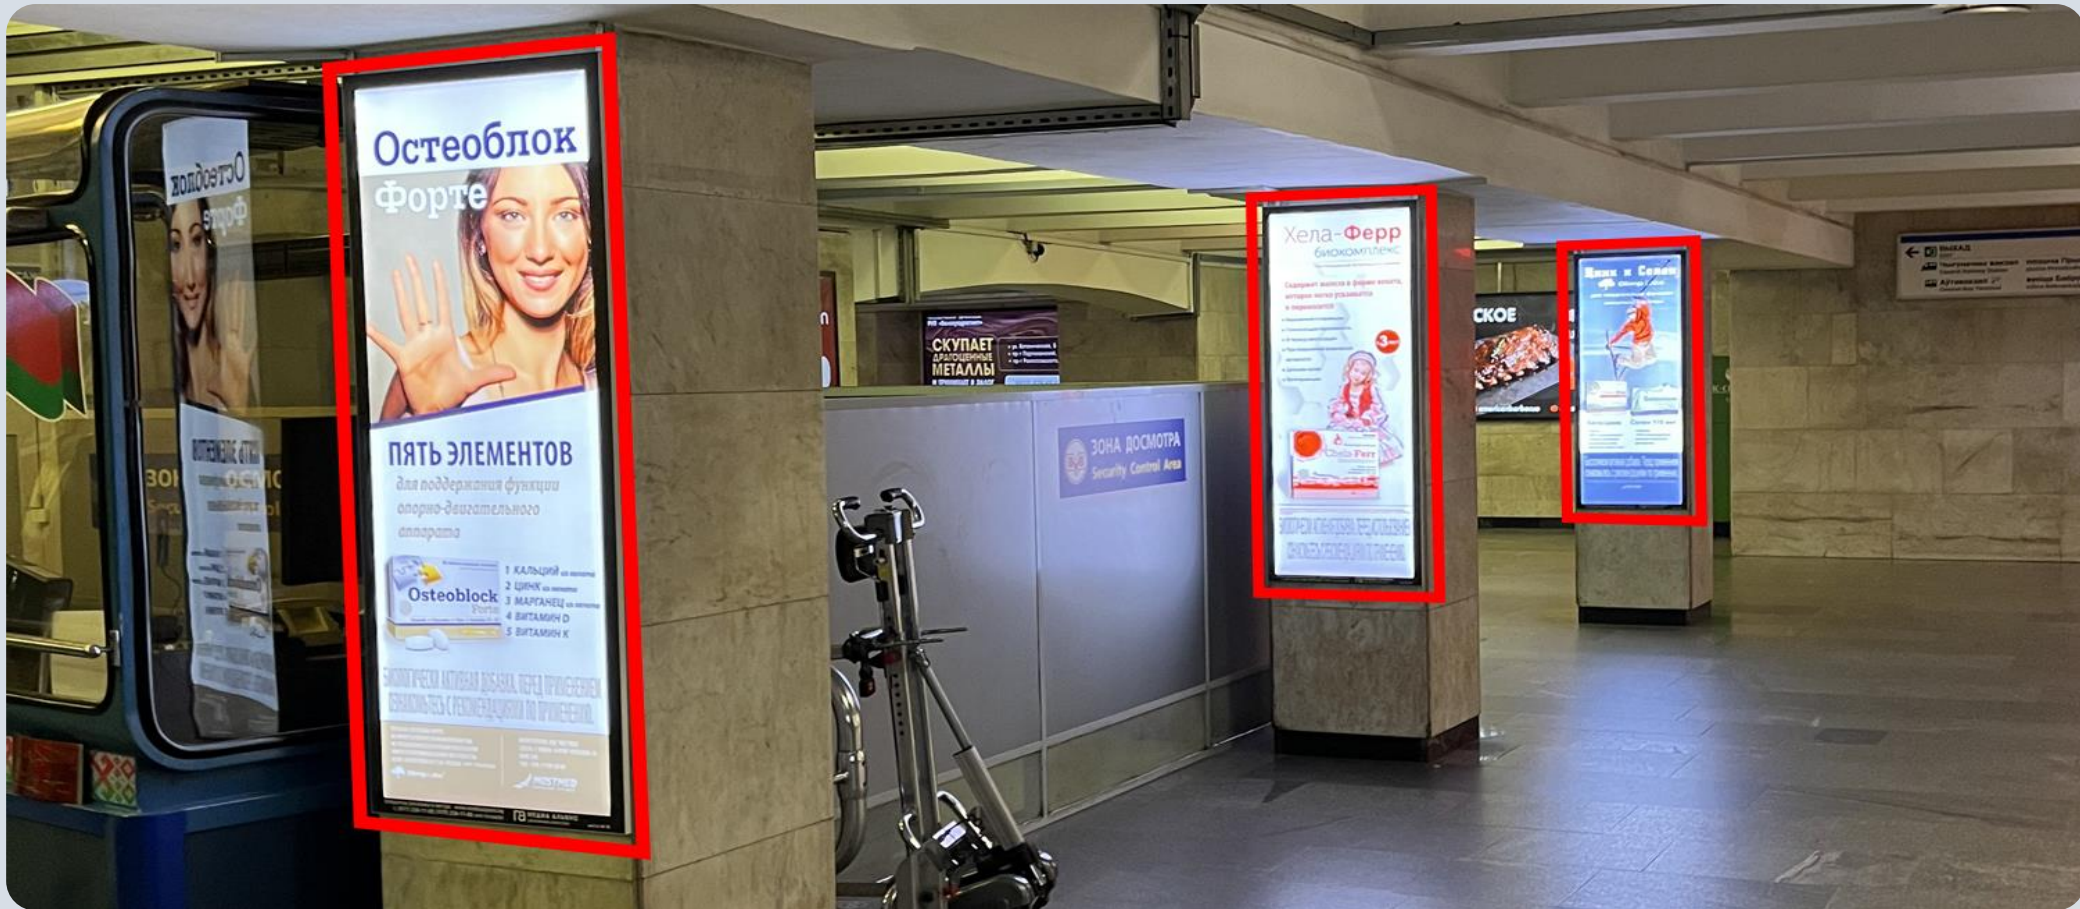

Выход к ЖД вокзалу.

000
54 158
в сутки

Место на схеме:

Ленина 14

Размер: **221 x 116 см. Световая панель.**

Стоимость размещения: **960 руб./месяц + 20% НДС.**

Стоимость печати и монтажа бэклита: **50\$ по курсу НБРБ + 20% НДС**

Выход к ЖД вокзалу.

000
54 158
в сутки

Место на схеме:

Ленина 15

Размер: **221 x 116 см. Световая панель.**

Стоимость размещения: **960 руб./месяц + 20% НДС.**

Стоимость печати и монтажа бэклита: **50\$ по курсу НБРБ + 20% НДС**

Выход к ЖД вокзалу. Брендирование колонн.

54 158
в сутки

Место на схеме:

Ленина 16, 17 и 18

Размер: **56 х 146 см. Световая панель.**

Стоимость размещения на 3 колоннах: **575 руб./месяц + 20% НДС.**

Стоимость печати и монтажа бэклита 3 бэклитов: **60\$ по курсу НБРБ + 20% НДС**