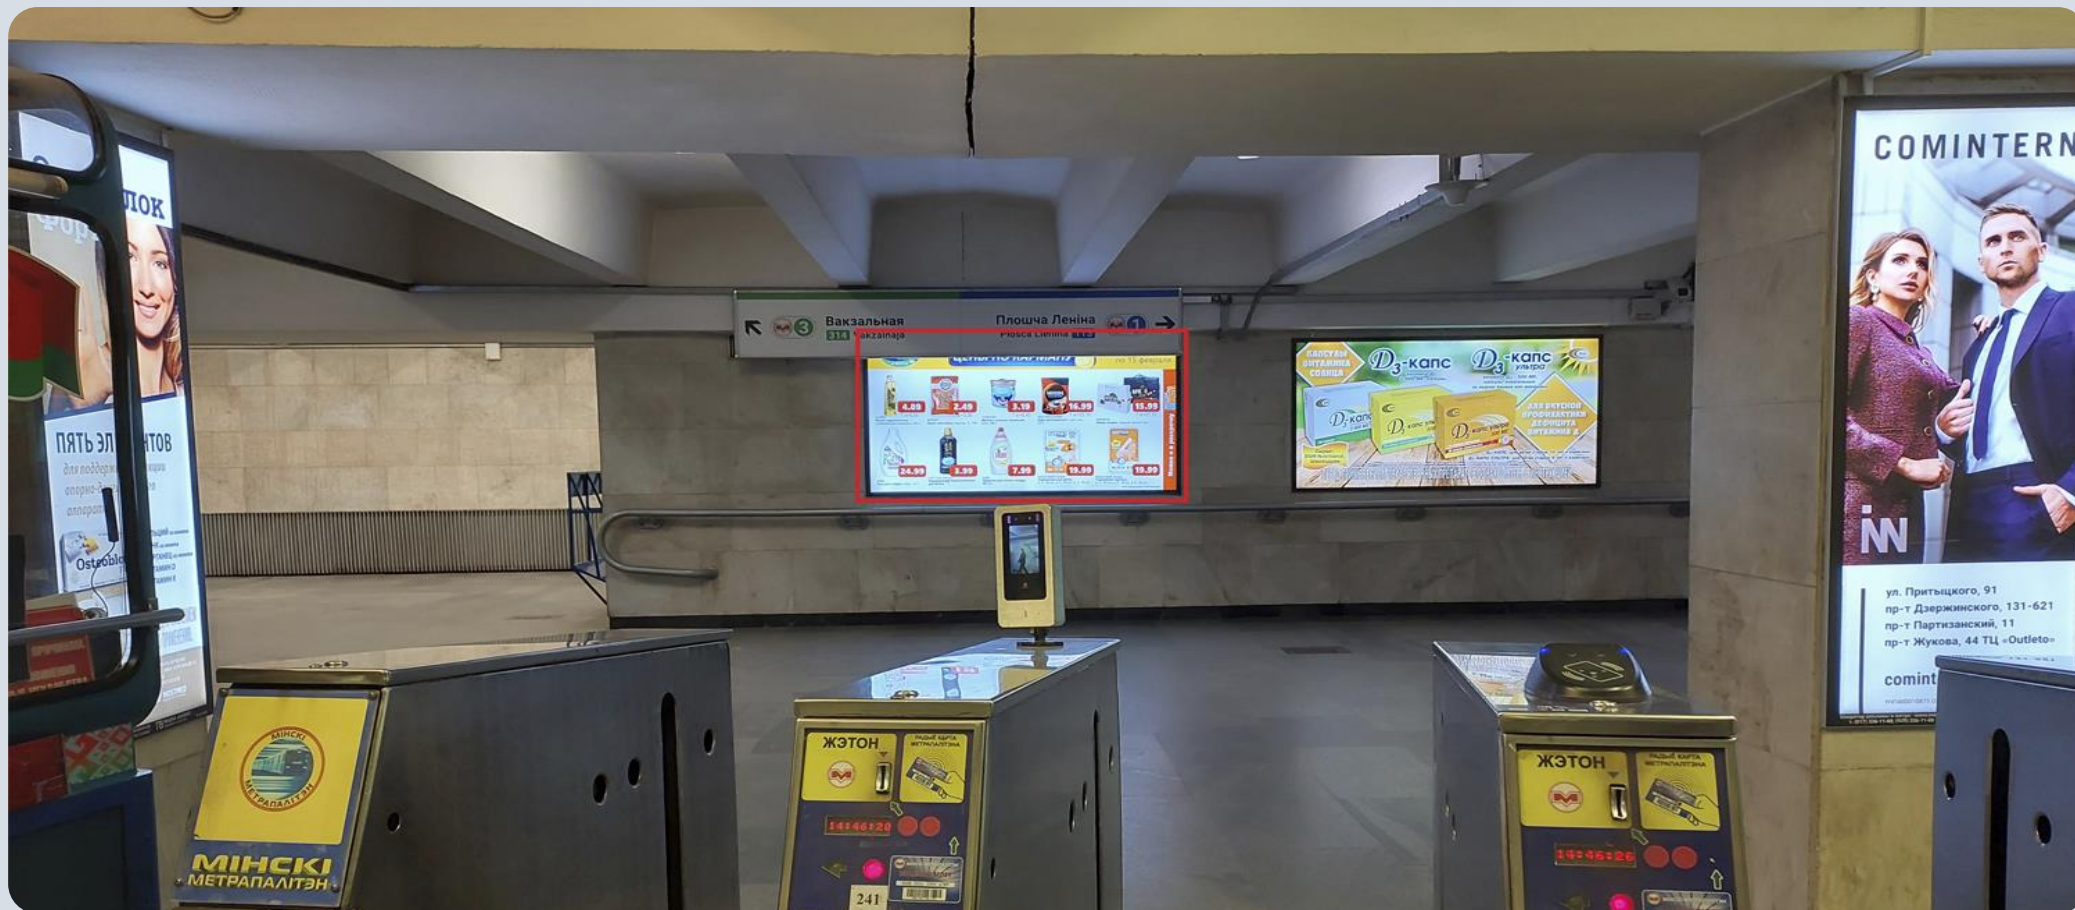

Выход к ЖД вокзалу, пересадка на станцию «Вокзальная» и 3-ю линию метро.

54 158
в сутки

Место на схеме:

Ленина 10

Размер: **221 x 116 см. Световая панель.**

Стоимость размещения: **1150 руб./месяц + 20% НДС.**

Стоимость печати и монтажа бэклита: **50$ по курсу НБРБ + 20% НДС**