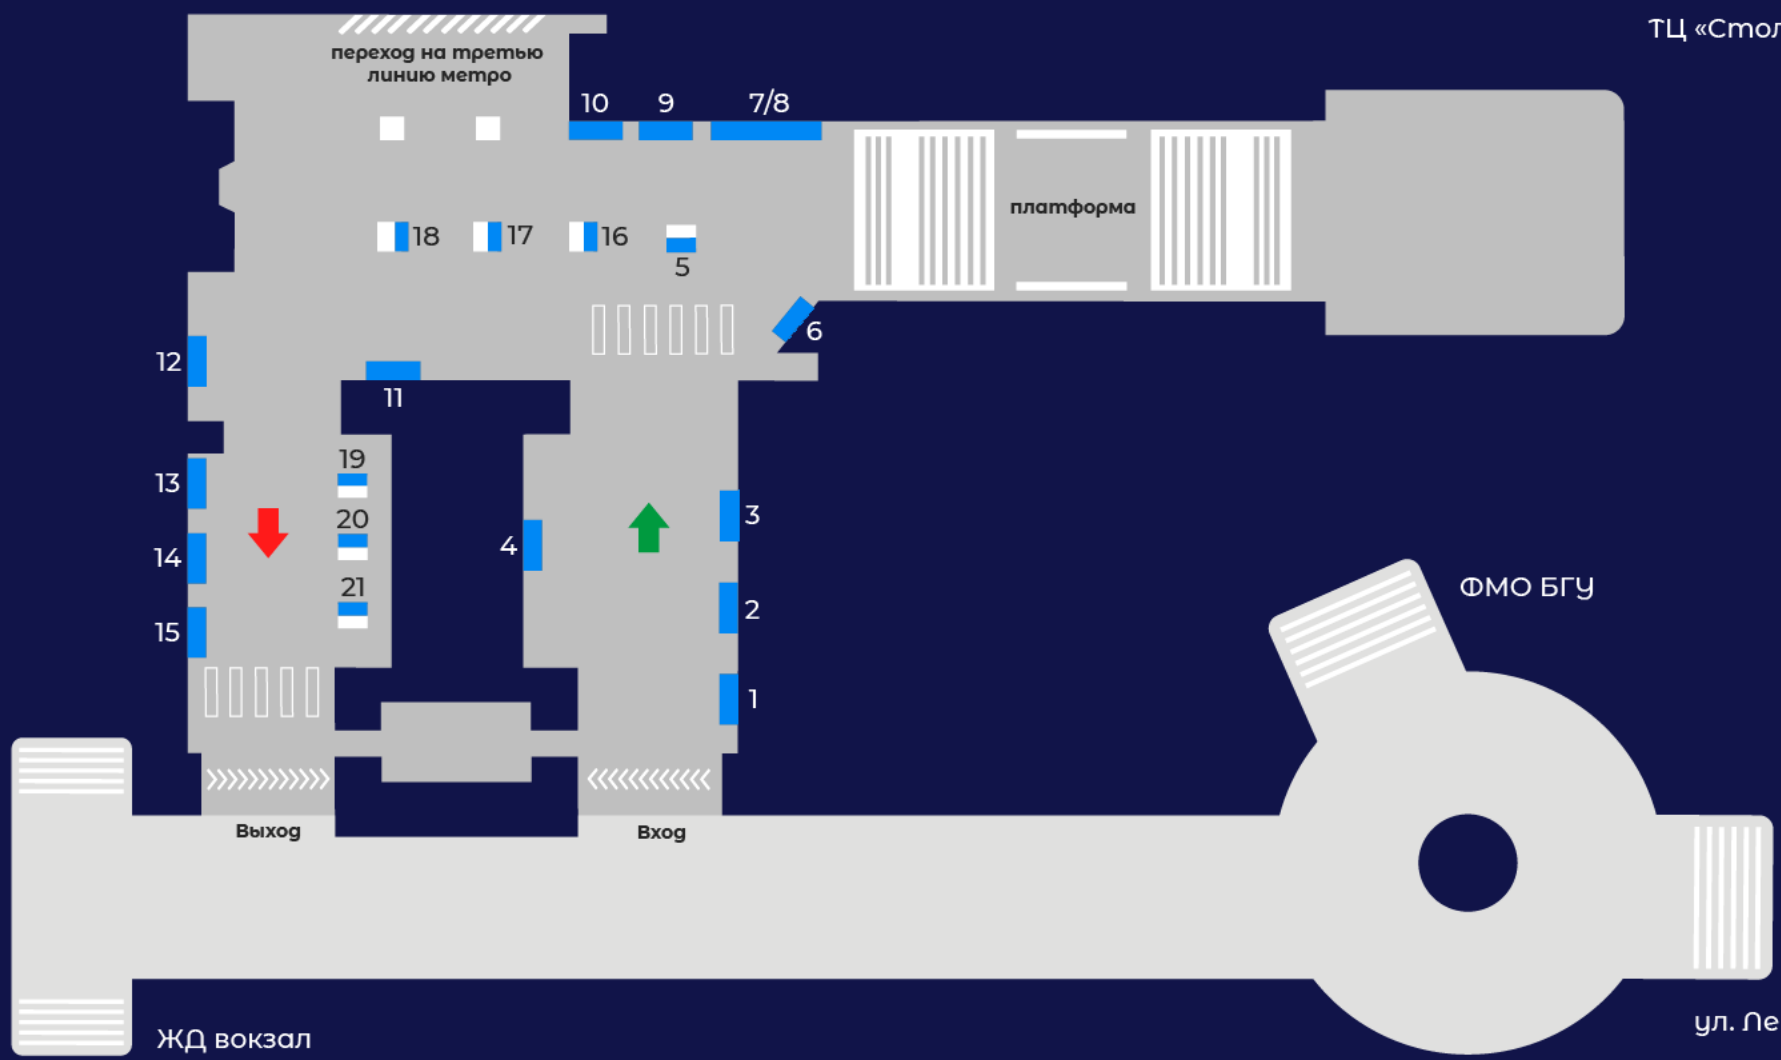

Вся реклама в метро!

Станции

Переходы

Вагоны

Видеоэкраны

Медиа Альянс
рекламное агентство

Московская линия

Посмотри
видеообзор
этих мест

ВБ-1 Станция метро «Площадь Ленина» ВБ-2

54 158
в сутки

Привокзальная площадь

Вход со стороны ЖД вокзала. Место напротив билетных касс.

000
54 158
в сутки

Место на схеме:

Ленина 1

Размер: **221 x 116 см. Световая панель.**

Вход со стороны ЖД вокзала. Место напротив билетных касс.

000
54 158
в сутки

Место на схеме:

Ленина 3

Размер: **221 x 116 см. Световая панель.**

Стоимость размещения: **770 руб./месяц + 20% НДС.**

Стоимость печати и монтажа бэклита: **50\$ по курсу НБРБ + 20% НДС**