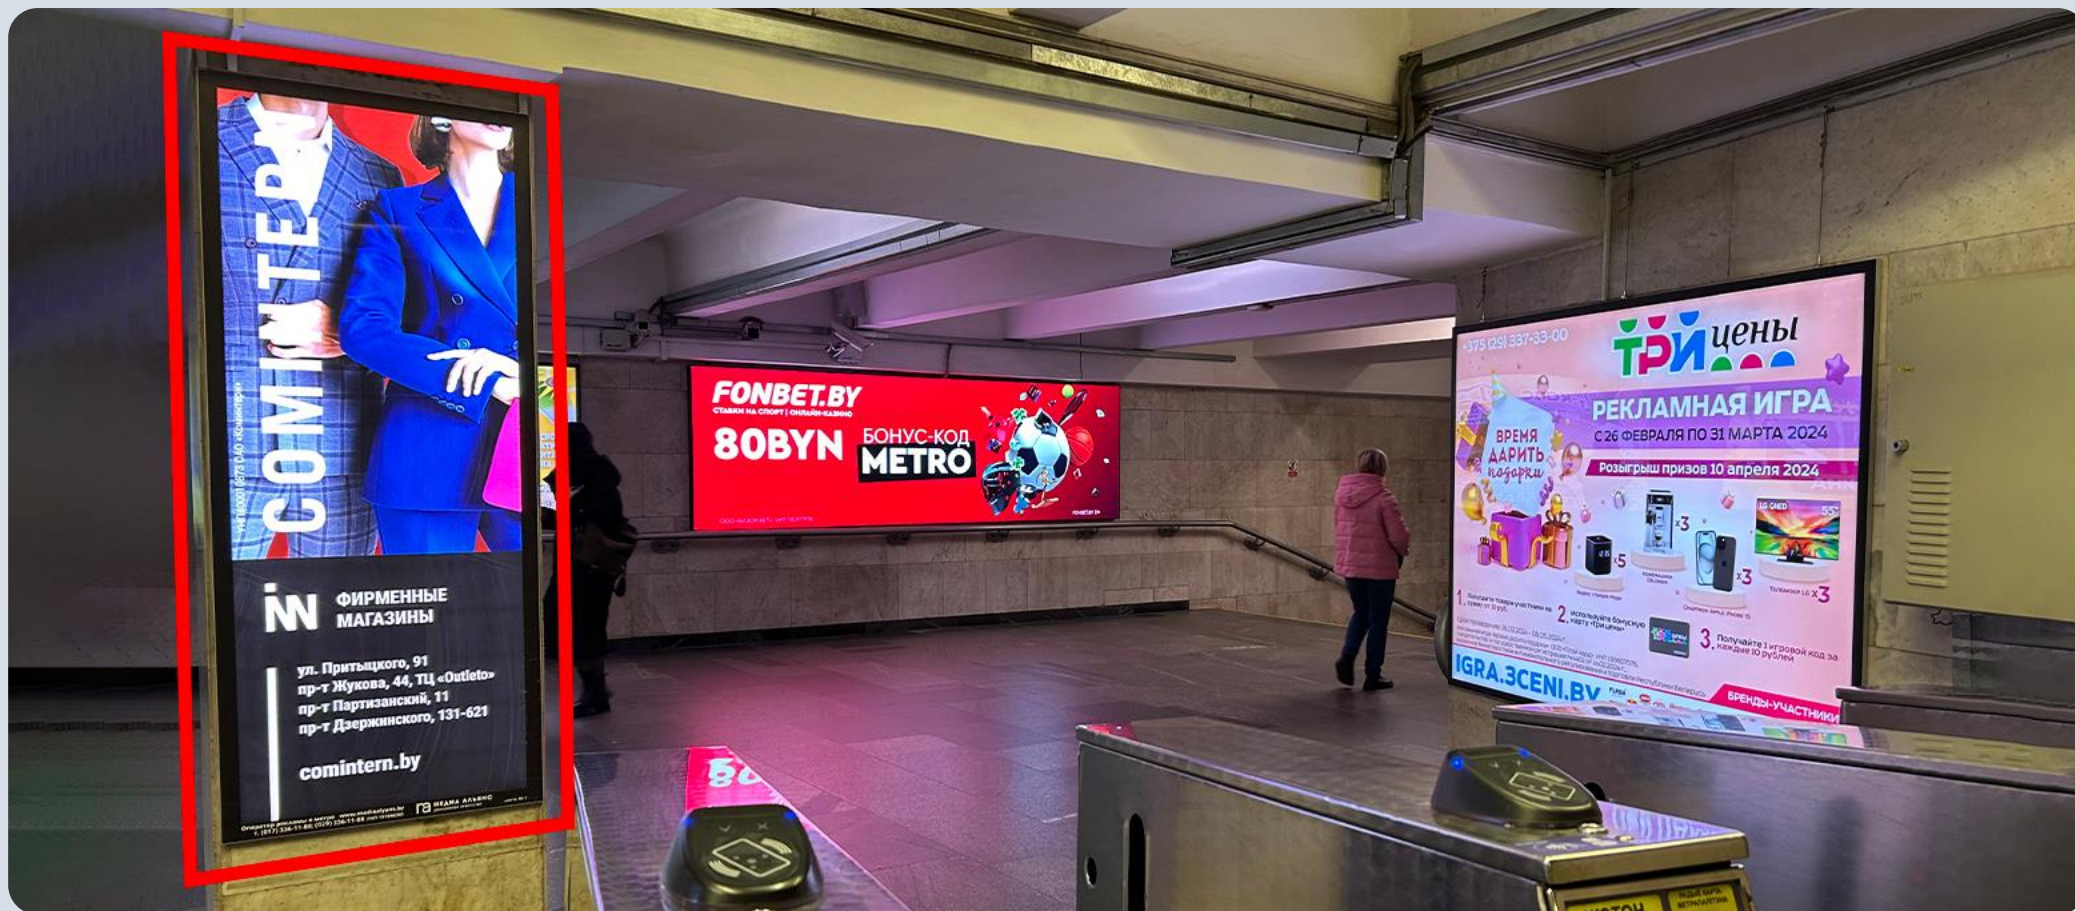

Вход со стороны ЖД вокзала. Колонна напротив турникетов.

000
54 158
в сутки

Место на схеме:

Ленина 5

Размер: **56 x 146 см. Световая панель.**

Стоимость размещения: **575 руб./месяц + 20% НДС.**

Стоимость печати и монтажа бэклита: **20$ по курсу НБРБ + 20% НДС**