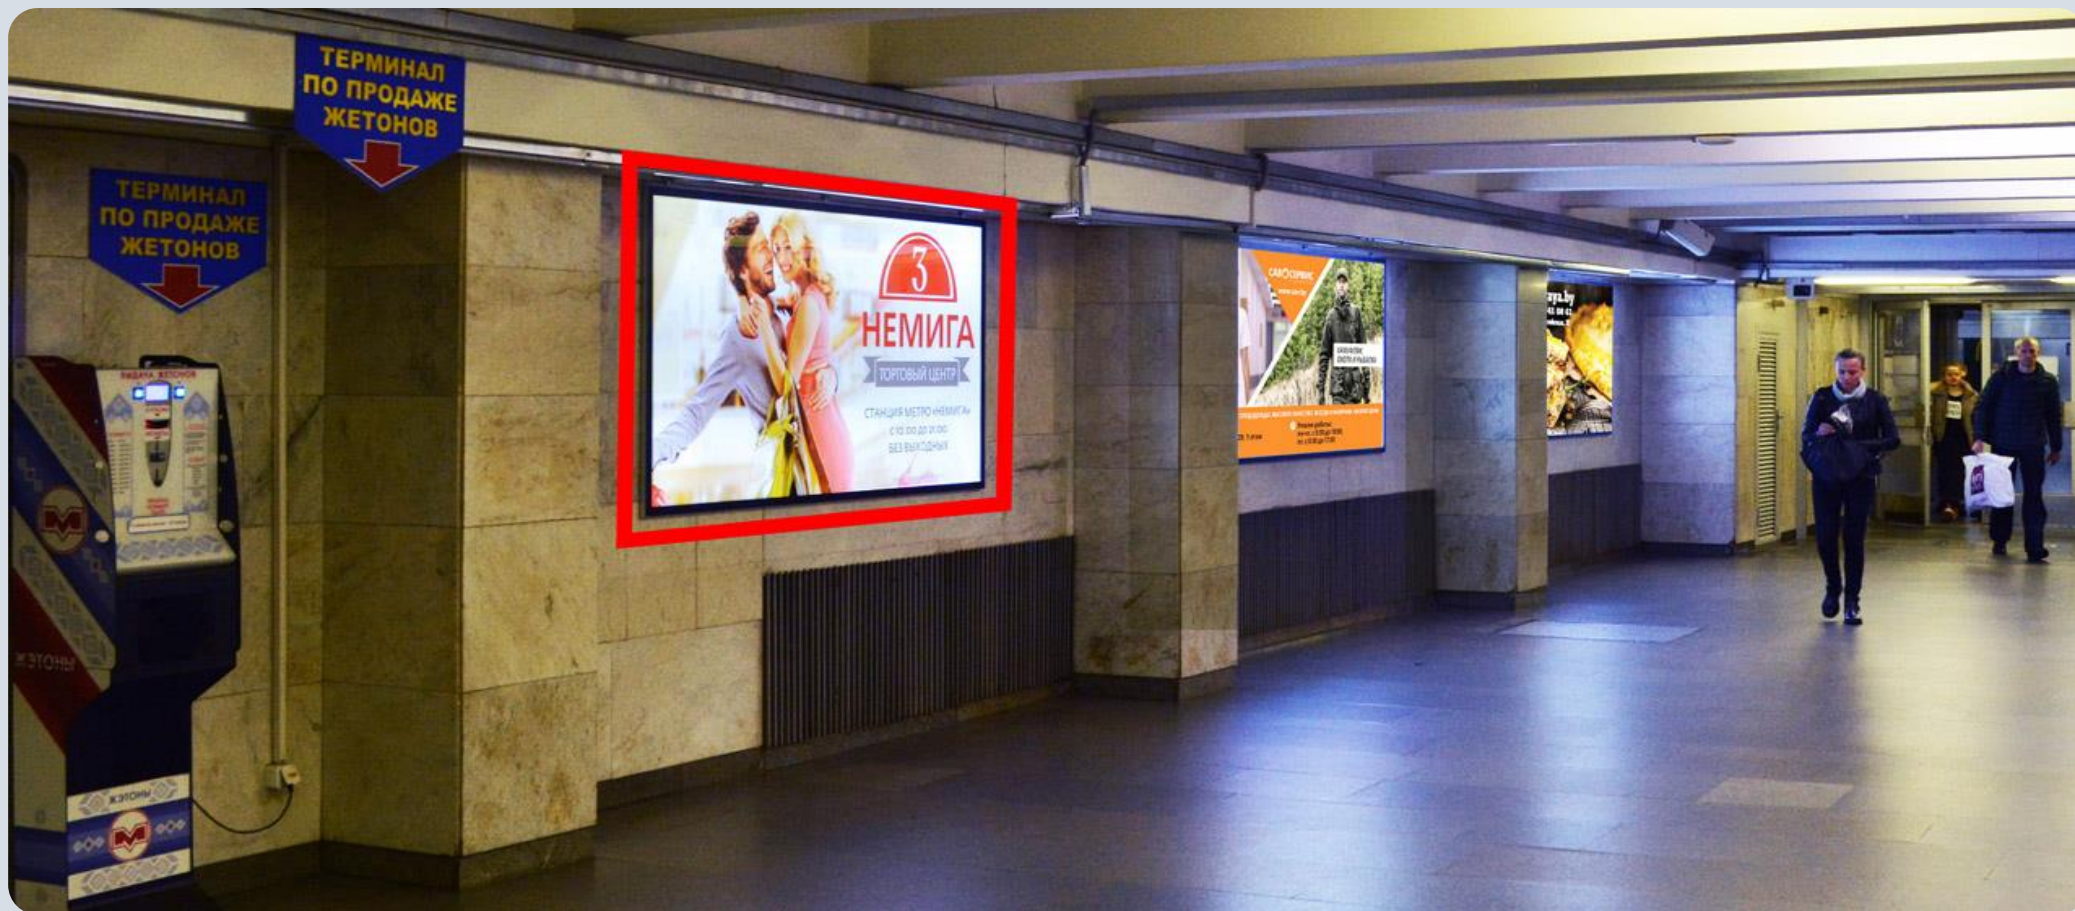

Вход со стороны ЖД вокзала. Место напротив билетных касс.

000
54 158
в сутки

Место на схеме:

Ленина 3

Размер: **221 x 116 см. Световая панель.**

Стоимость размещения: **770 руб./месяц + 20% НДС.**

Стоимость печати и монтажа бэклита: **50\$ по курсу НБРБ + 20% НДС**