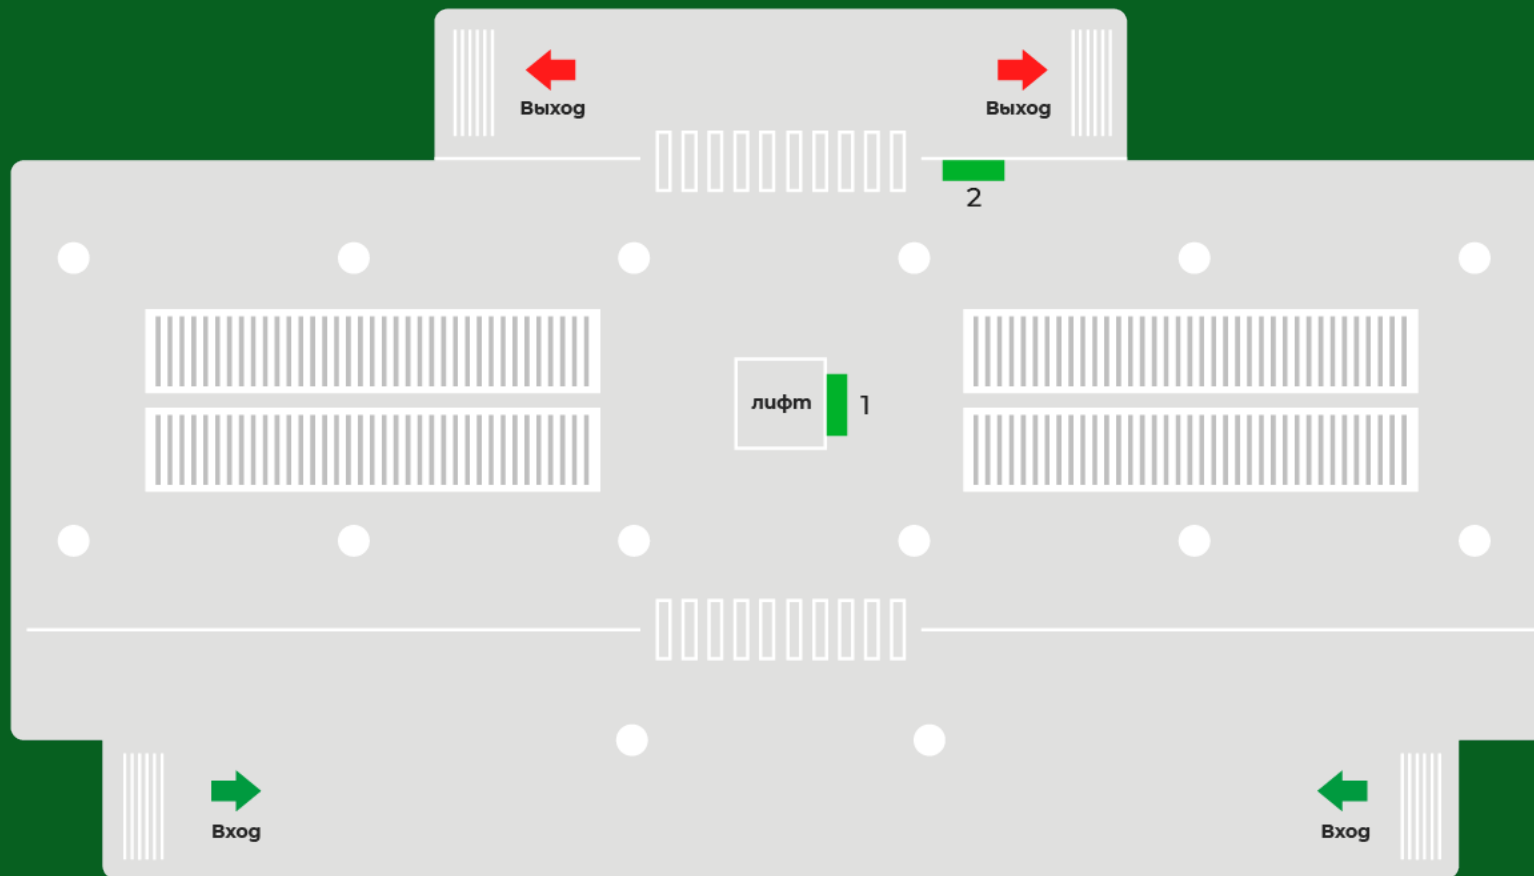

Вся реклама в метро, переходах, ж/д вокзале

Видеозкраны

Световые панели

Листовки

Стикеры

Плакаты

Медиа Альянс
рекламное агентство

Зеленолужская линия

Посмотри
видеообзор
этих мест

Станция метро «Площадь Франтишка Богушевича»

15 000
в сутки
По всей
Зеленолужской
линии

ЖД вокзал,
ул. Клары Цеткин

пер. Северный,
пр-т Дзержинского

Сендайский сквер,
Музыкальный театр,
ул. Немига

Галантэя,
ул. Клары Цеткин

**Выход со станции в сторону пр. Дзержинского, пер. Северный, ул. К. Цеткин,
к остановке в сторону ЖД вокзала.**

Место на схеме:

Пл. Ф. Богушевича 1

Размер: **2,21 x 1,16 м. Световая панель.**

Место на схеме:

Пл. Ф. Богушевича 2

Размер: **2,21 x 1,16 м. Световая панель.**

Стоимость размещения: **320 руб./месяц + 20% НДС.**

Стоимость печати и монтажа бэклита: **50\$ по курсу НБРБ + 20% НДС**

15 000
в сутки
По всей
Зеленолужской
линии