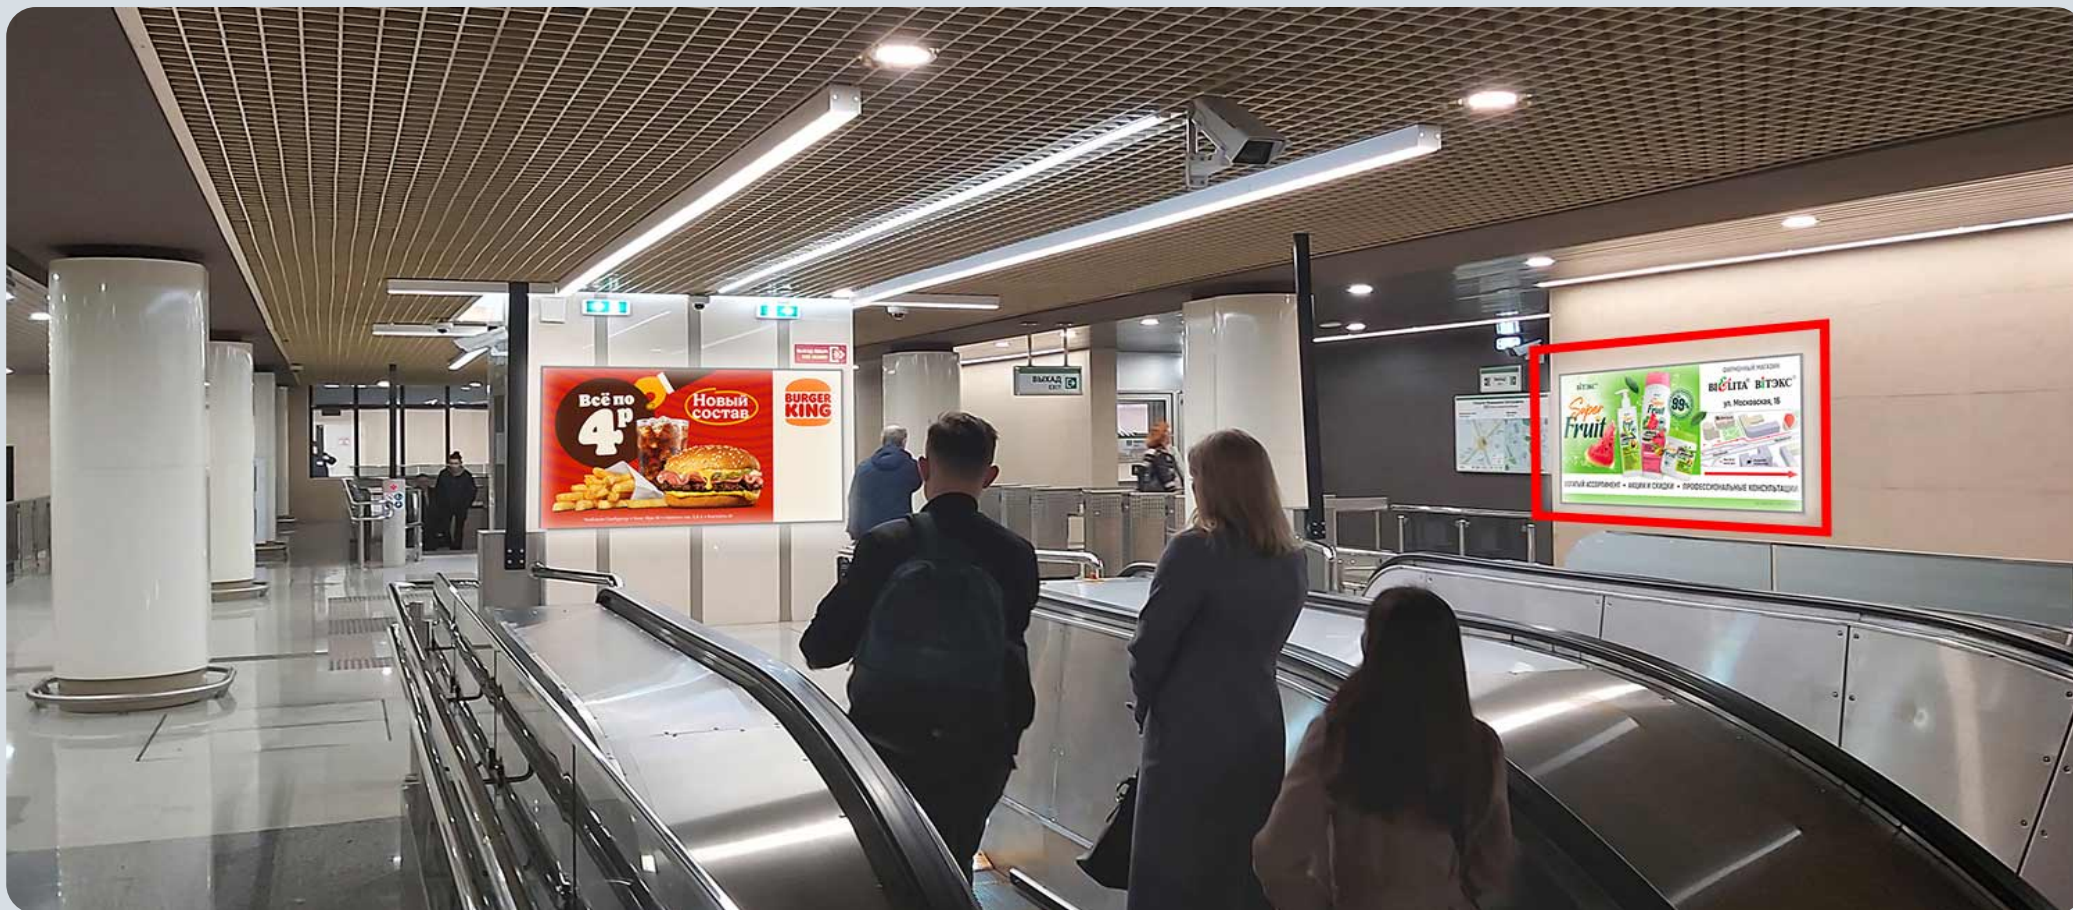

**Выход со станции в сторону пр. Дзержинского, пер. Северный, ул. К. Цеткин,
к остановке в сторону ЖД вокзала.**

Место на схеме:

Пл. Ф. Богушевича 2

Размер: **2,21 x 1,16 м. Световая панель.**

Стоимость размещения: **320 руб./месяц + 20% НДС.**

Стоимость печати и монтажа бэклита: **50$ по курсу НБРБ + 20% НДС**

15 000
в сутки
По всей
Зеленолужской
линии

Медиа Альянс
рекламное агентство