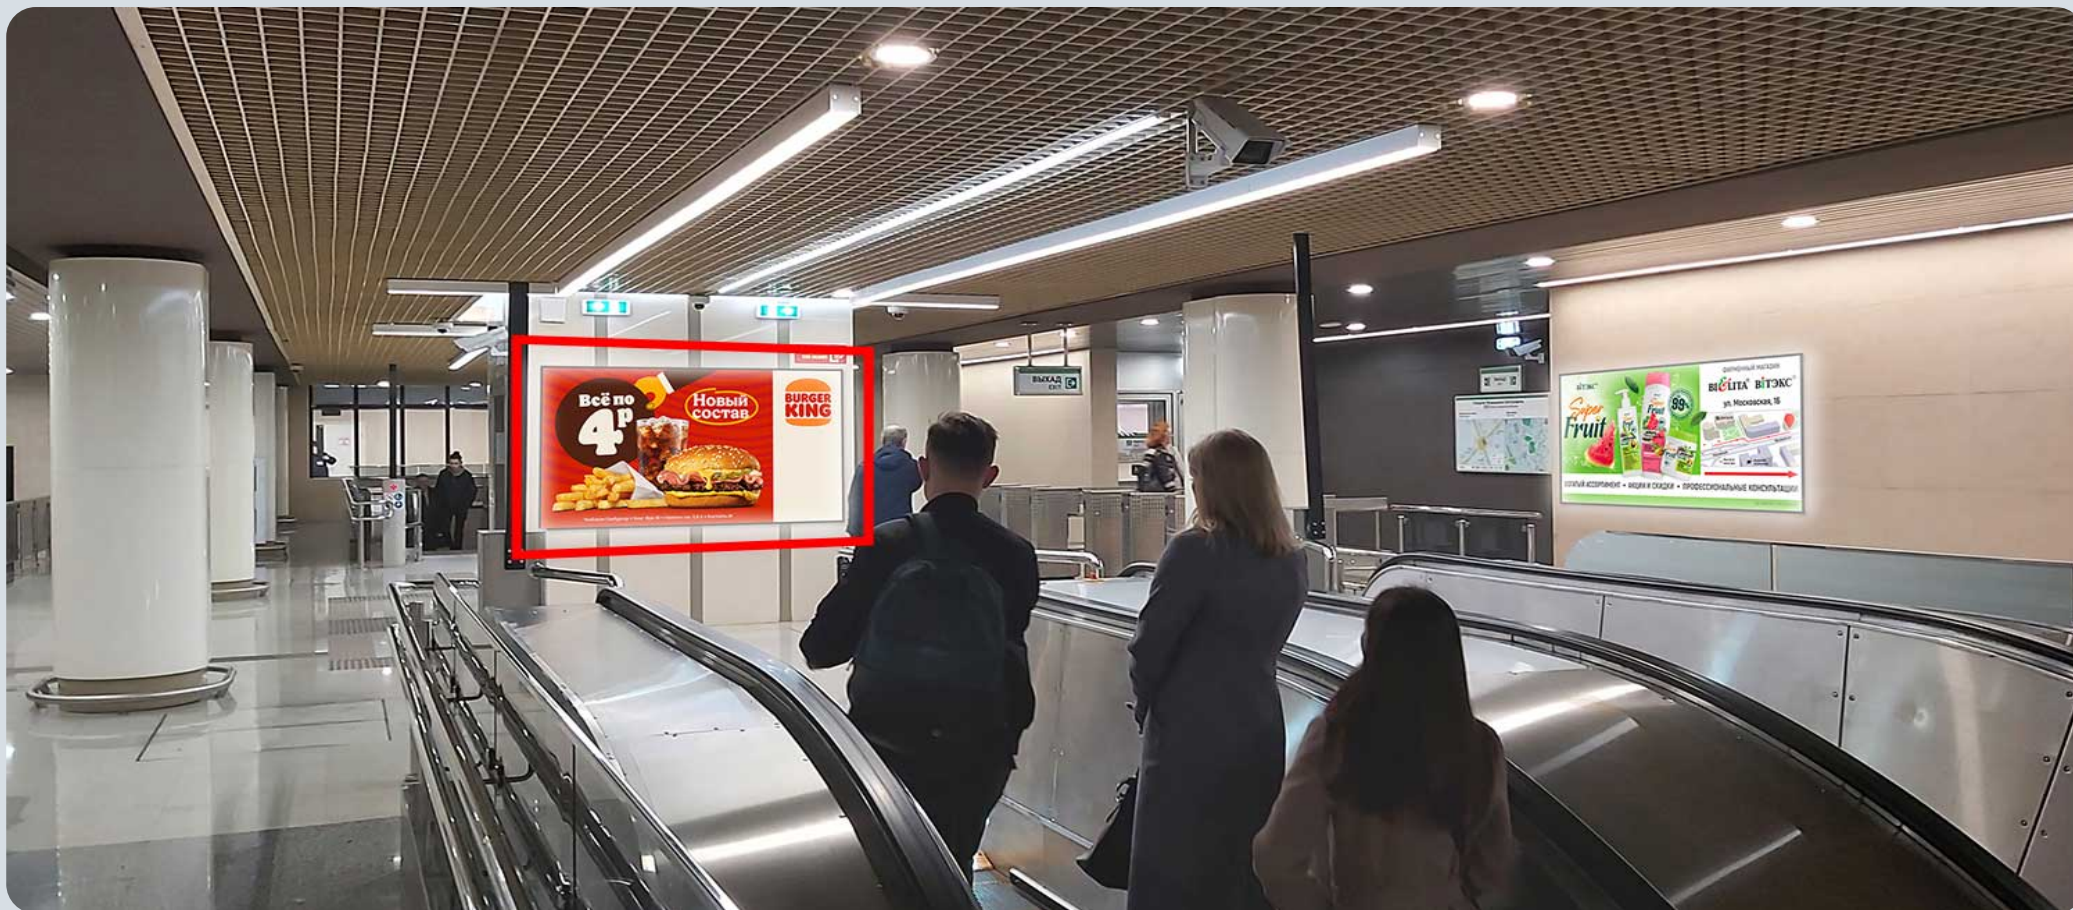

**Выход со станции в сторону пр. Дзержинского, пер. Северный, ул. К. Цеткин,
к остановке в сторону ЖД вокзала.**

Место на схеме:

Пл. Ф. Богушевича 1

Размер: **2,21 x 1,16 м. Световая панель.**

Стоимость размещения: **320 руб./месяц + 20% НДС.**

Стоимость печати и монтажа бэклита: **50$ по курсу НБРБ + 20% НДС**

15 000
в сутки
По всей
Зеленолужской
линии

Медиа Альянс
рекламное агентство