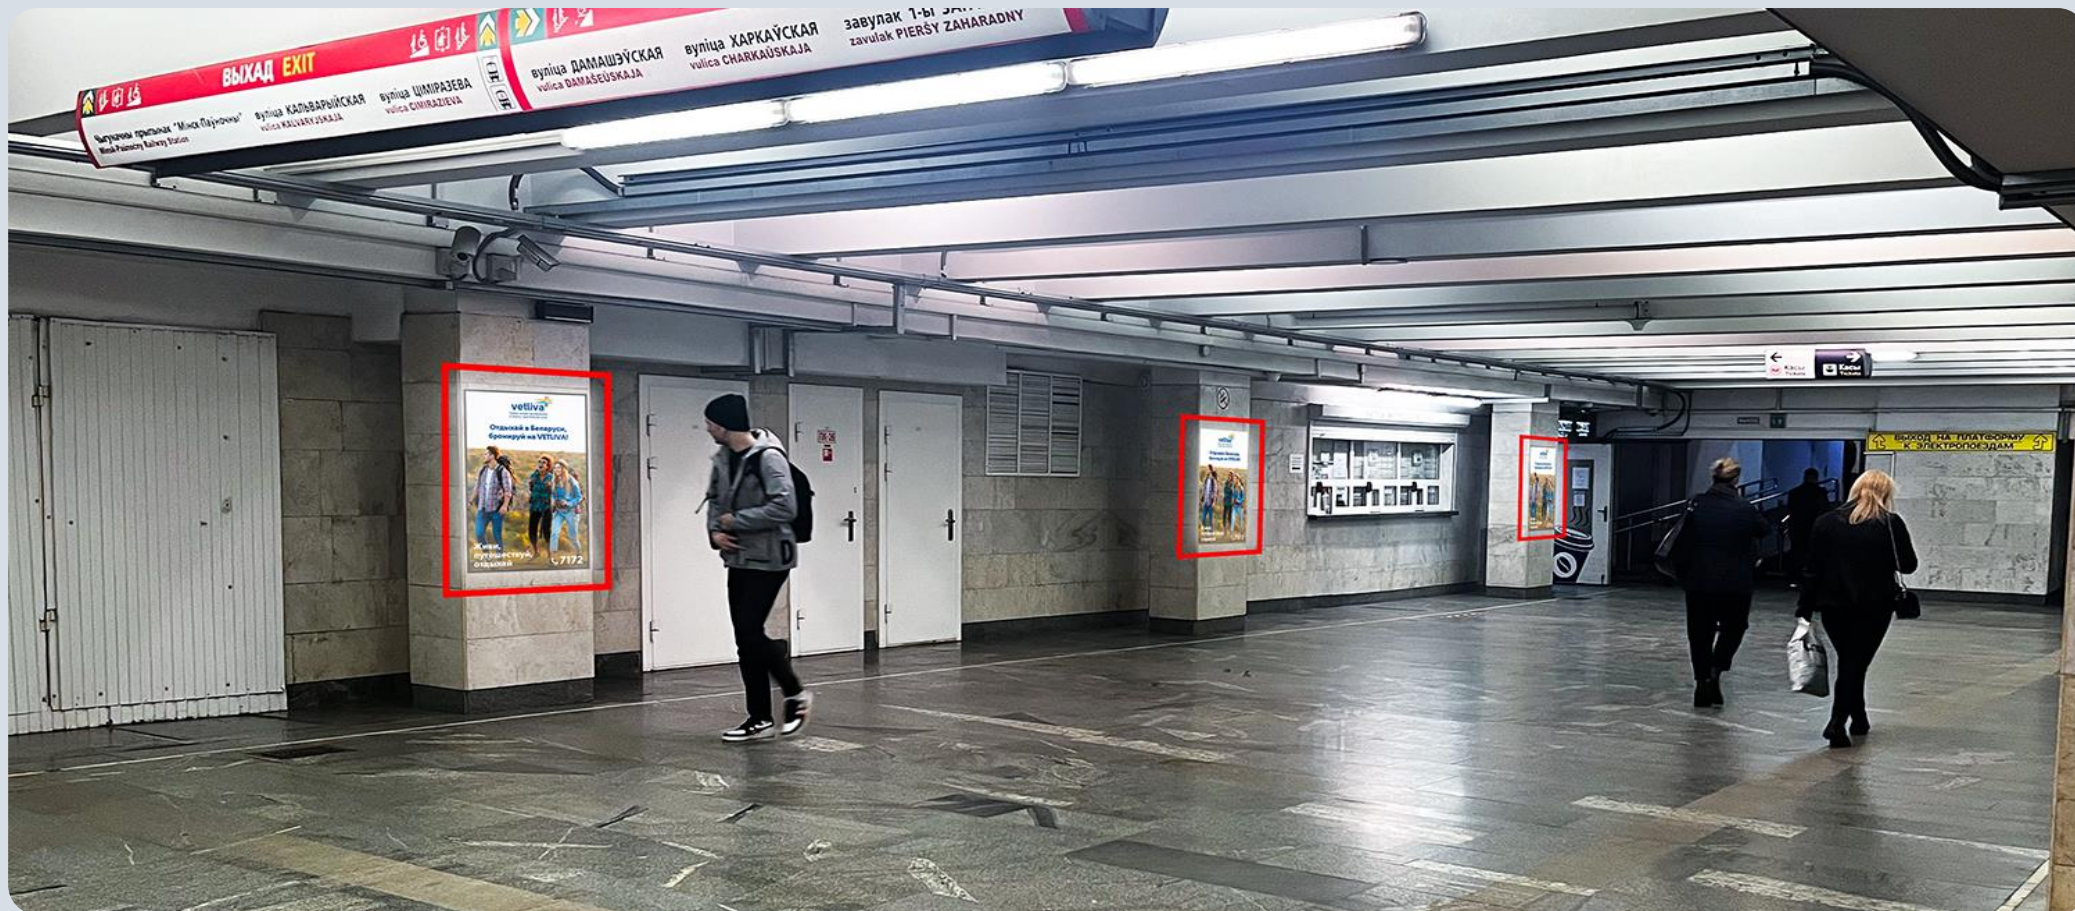

Станция метро «Молодежная». Выход в сторону ЖК «Каскад».

000
15 203
в сутки

Место на схеме:

Молодежная 3

Размер: **196 x 96 см. Световая панель.**

Стоимость размещения: **400 руб./месяц + 20% НДС.**

Стоимость печати и монтажа бэклита: **42\$ по курсу НБРБ + 20% НДС**

га
Медиа Альянс
рекламное агентство

Брендинг колонн. Переход к станции метро «Молодежная». Выход в сторону ТЦ «Корона», пер. Тучинского, ЖД ст. Минск северный, пер. Домашевский.

000
15 203
в сутки

Место на схеме: