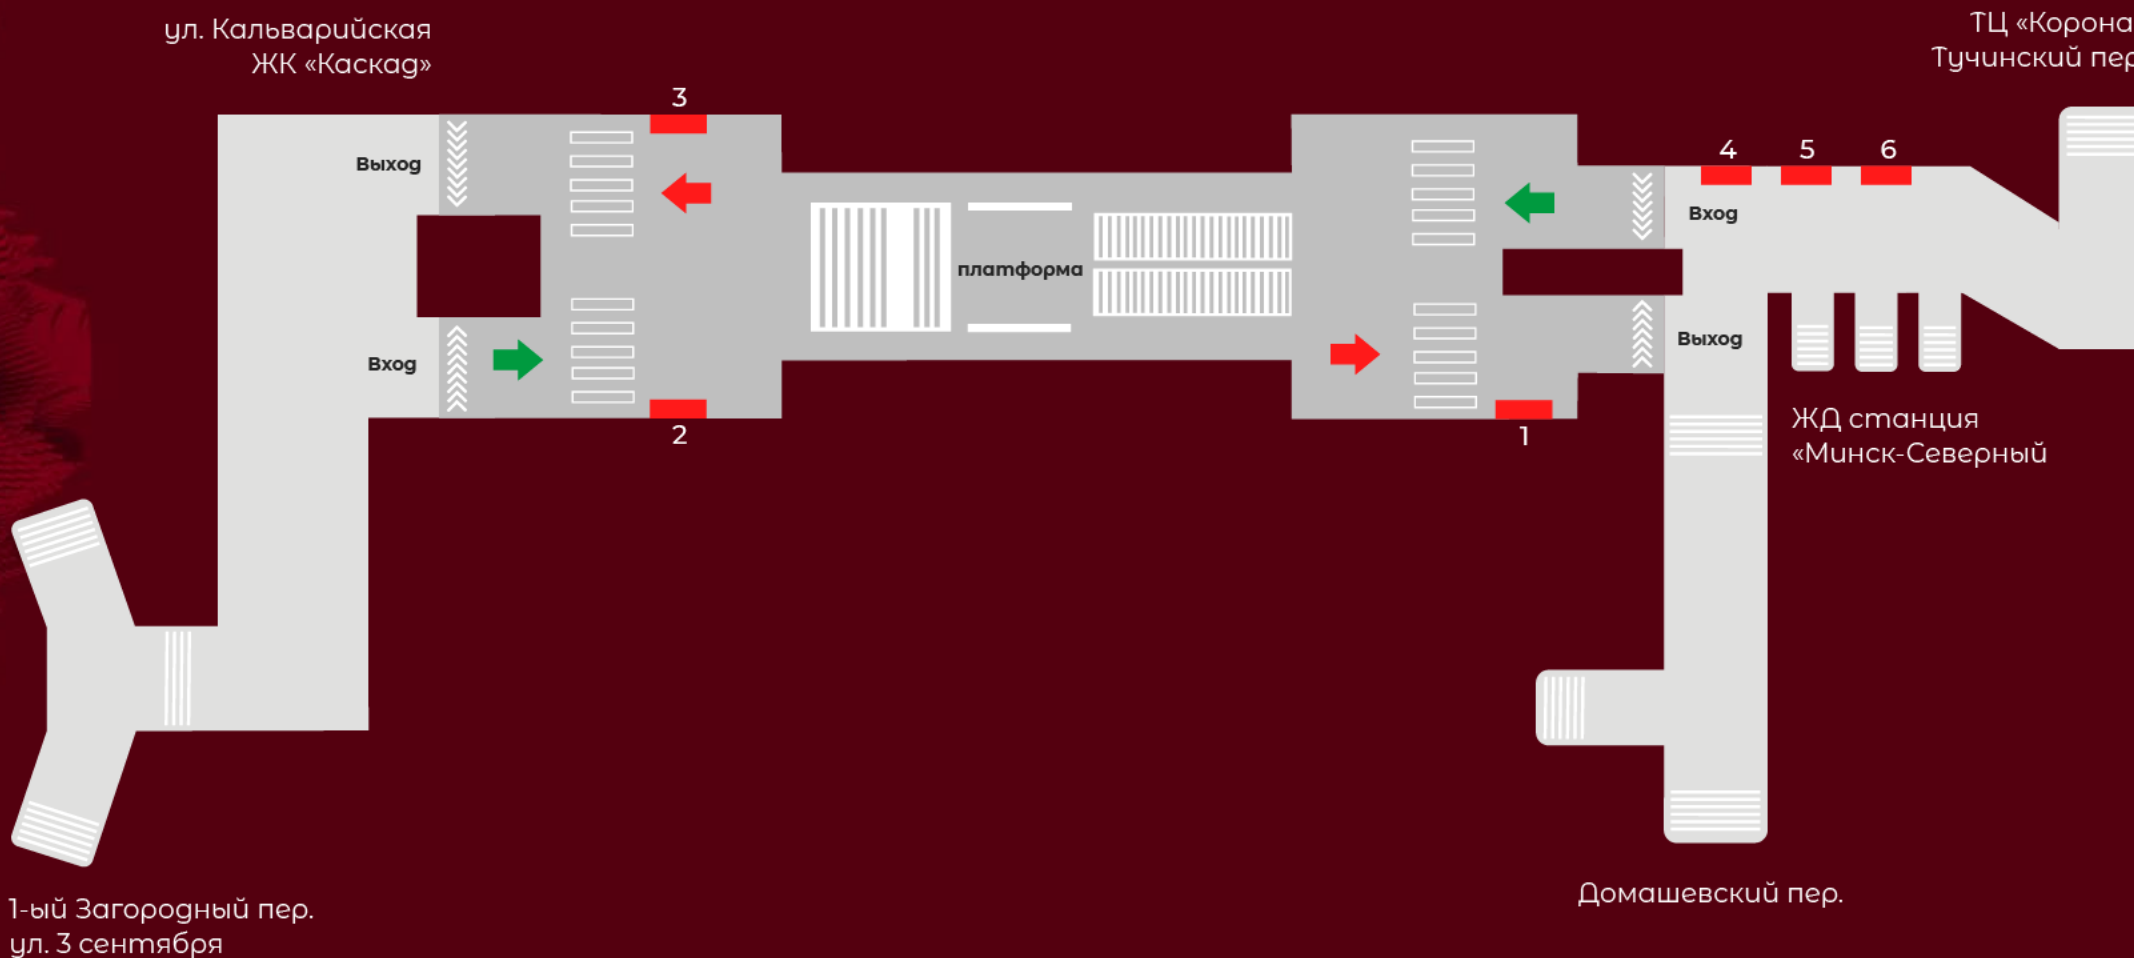

Вся реклама в метро!

Станции

Переходы

Вагоны

Видеоэкраны

Медиа Альянс
рекламное агентство

Автозаводская линия

Посмотри
видеообзор
этих мест

ВБ-2 Станция метро «Молодежная» ВБ-1

15 203
в сутки

Выход в сторону жд станции «Минск-Северный», пер. Домашевский, ТЦ «Корона».

15 203
в сутки

Место на схеме:

Молодежная 1

Размер: **221 x 116 см. Световая панель.**