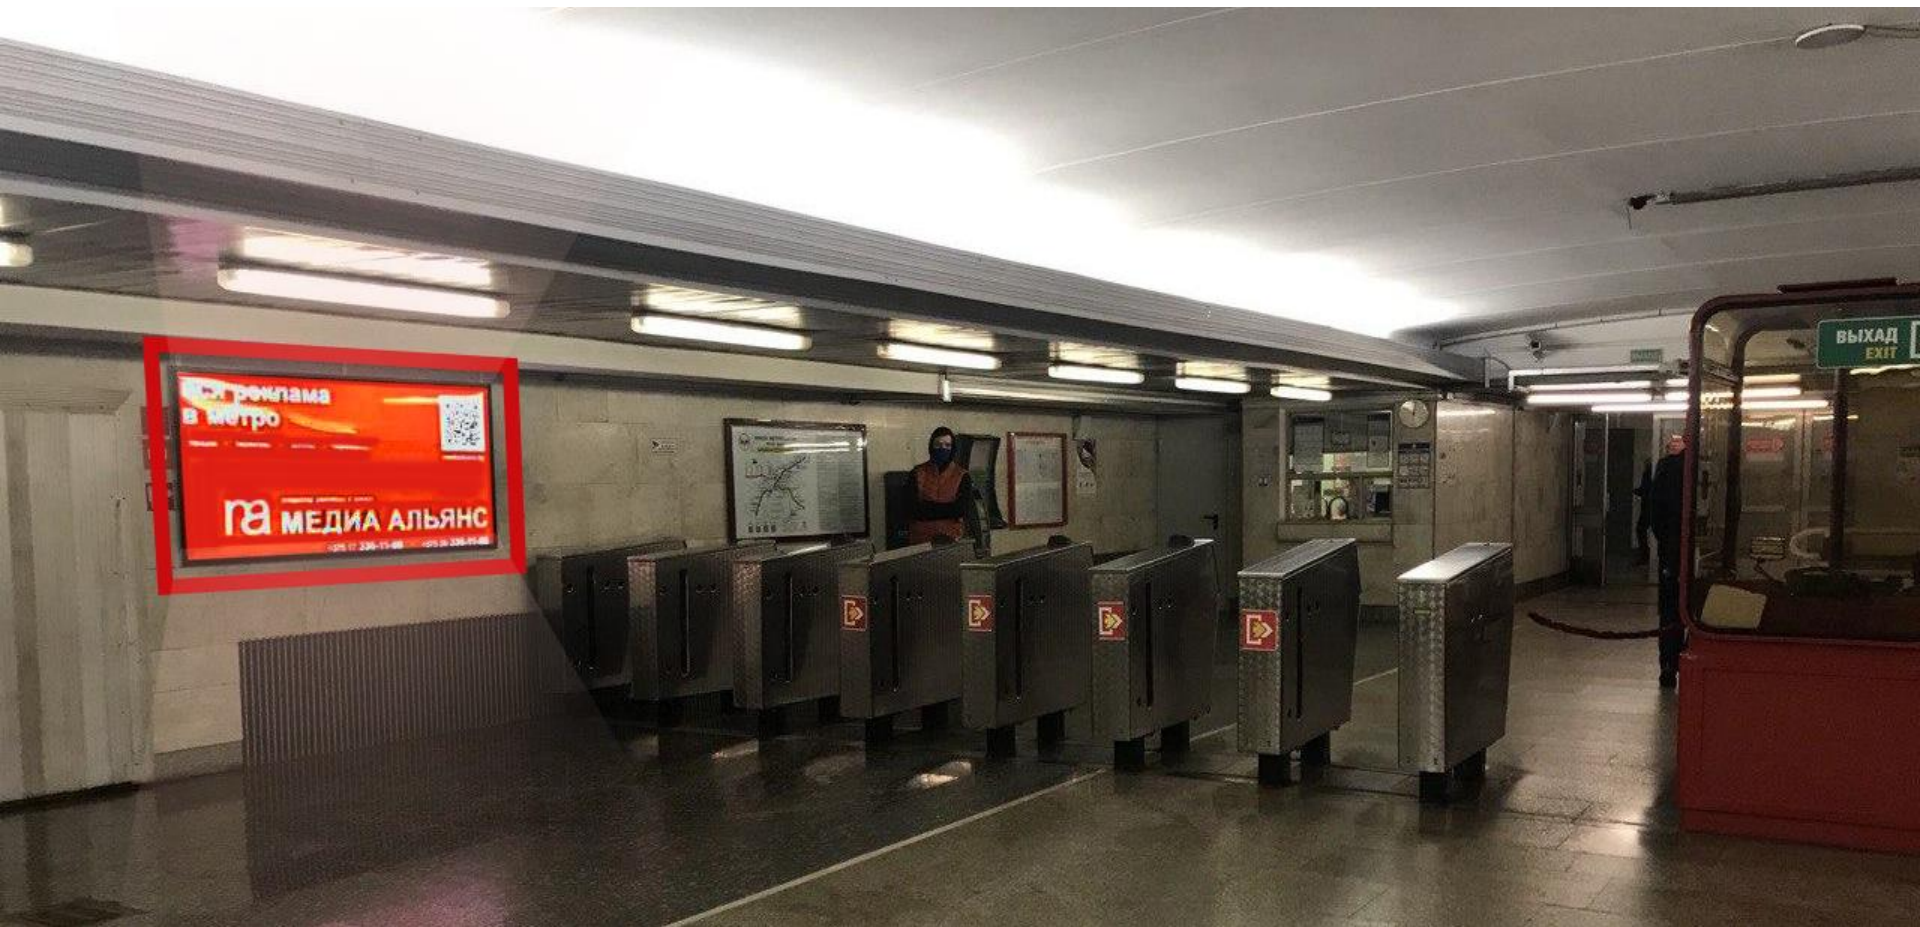

ВБ-2

Станция метро «Молодежная»

ВБ-1

ул. Кальварийская
ЖК «Каскад»

ТЦ «Корона»
Тучинский пер.

1-ый Загородный пер.
ул. 3 сентября

Домашевский пер.

ВЫХОД В СТОРОНУ ЖД СТАНЦИИ «МИНСК-СЕВЕРНЫЙ», ПЕР. ДОМАШЕВСКИЙ, ТЦ «КОРОНА»

Место: **Молодежная 1.**

Размер: **2,21 x 1,16 м. Световая панель**

Размещение: **335 руб. /месяц + 20% НДС**

Печать и монтаж бэклита: **50\$ по курсу НБРБ + 20% НДС**

[Сделать заявку](#)

СТАНЦИЯ МЕТРО «МОЛОДЕЖНАЯ». ВХОД СО СТОРОНЫ ЖК «КАСКАД»

Пассажиропоток
15 203 в сутки

СТАНЦИЯ МЕТРО «МОЛОДЕЖНАЯ». ВЫХОД В СТОРОНУ ЖК «КАСКАД»

Место: **Молодежная 3.**

Размер: **1,96 x 0,96 м. Световая панель**

Размещение: **335 руб. /месяц + 20% НДС**

Печать и монтаж бэклита: **42\$ по курсу НБРБ + 20% НДС**