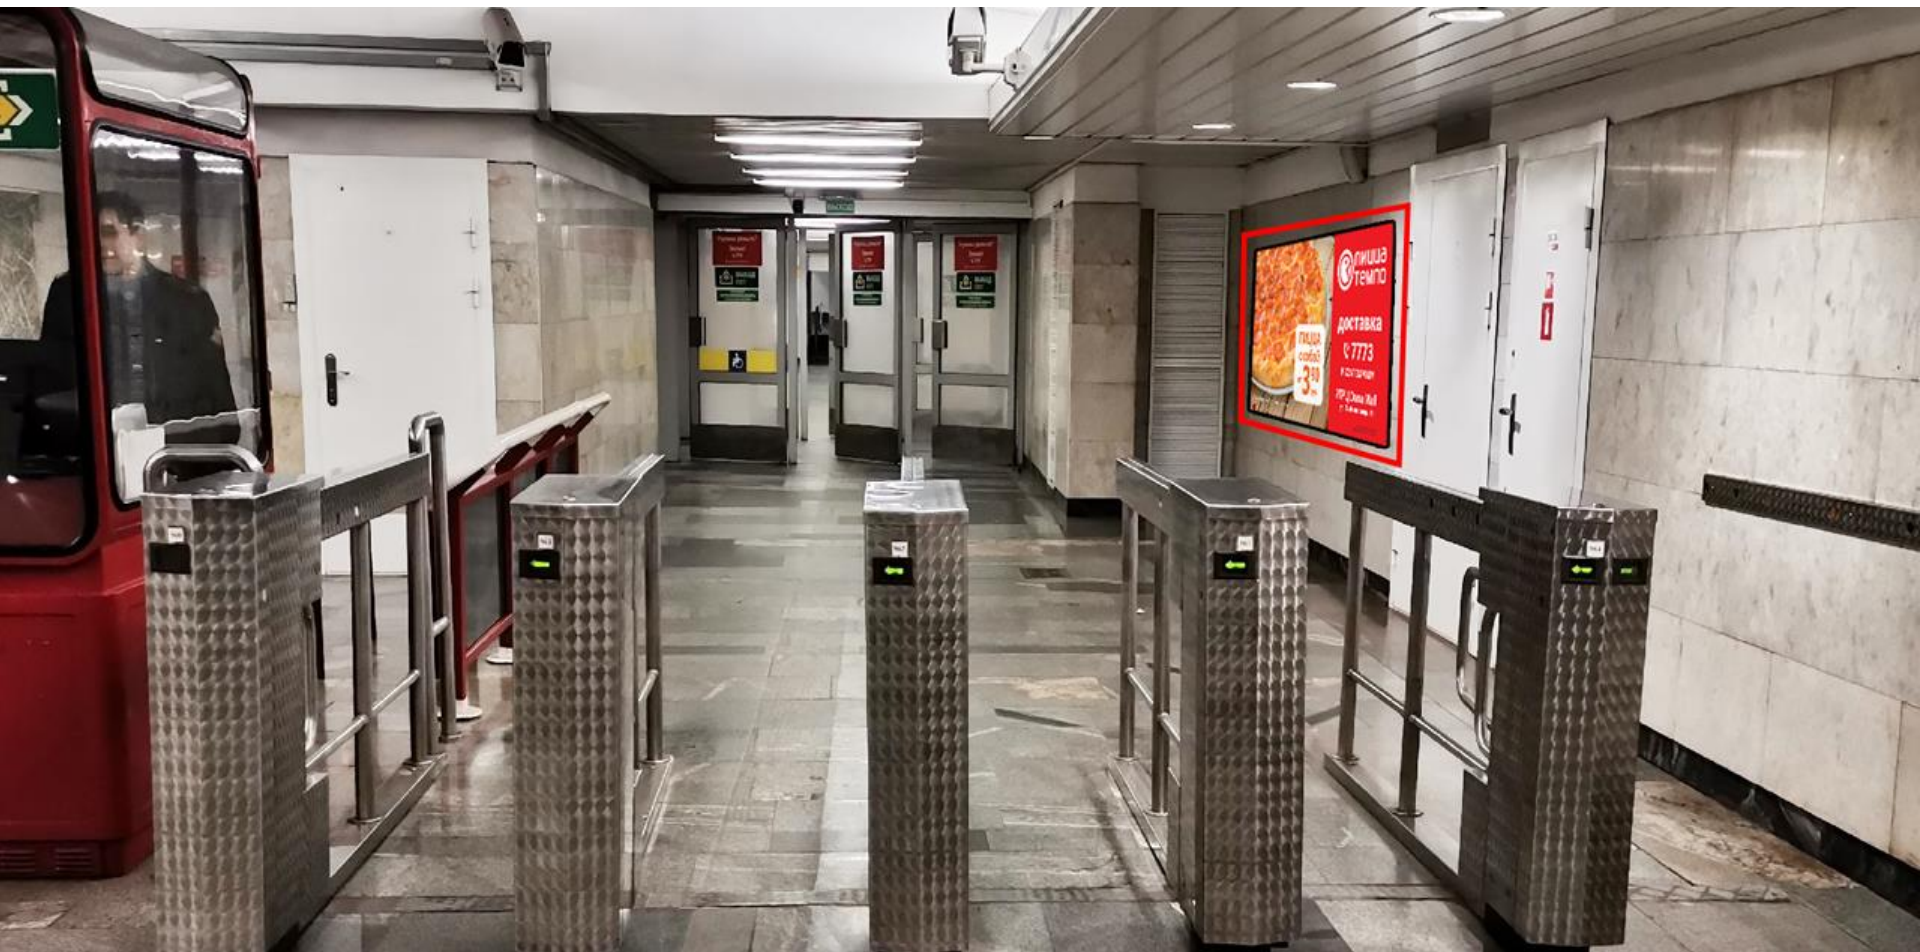

Засветись на новом месте!

Медиа Альянс
рекламное агентство

Вся реклама в метро: станции | переходы | вагоны | экраны

mediaalyans.by

Видеообзор наших мест : www.youtube.com

Рекламные места на станциях и в переходах

ВБ-2

Станция метро «Молодежная»

ВБ-1

ул. Кальварийская
ЖК «Каскад»

ТЦ «Корона»
Тучинский пер.

1-ый Загородный пер.
ул. 3 сентября

Домашевский пер.

ВЫХОД В СТОРОНУ ЖД СТАНЦИИ «МИНСК-СЕВЕРНЫЙ», ПЕР. ДОМАШЕВСКИЙ, ТЦ «КОРОНА»

Место: **Молодежная 1.**

Размер: **2,21 x 1,16 м. Световая панель**

Размещение: **335 руб. /месяц + 20% НДС**

Печать и монтаж бэклита: **50\$ по курсу НБРБ + 20% НДС**

[Сделать заявку](#)

СТАНЦИЯ МЕТРО «МОЛОДЕЖНАЯ». ВХОД СО СТОРОНЫ ЖК «КАСКАД»

Пассажиропоток
15 203 в сутки

СТАНЦИЯ МЕТРО «МОЛОДЕЖНАЯ». ВЫХОД В СТОРОНУ ЖК «КАСКАД»

Место: **Молодежная 3.**

Размер: **1,96 x 0,96 м. Световая панель**

Размещение: **335 руб. /месяц + 20% НДС**

Печать и монтаж бэклита: **42\$ по курсу НБРБ + 20% НДС**