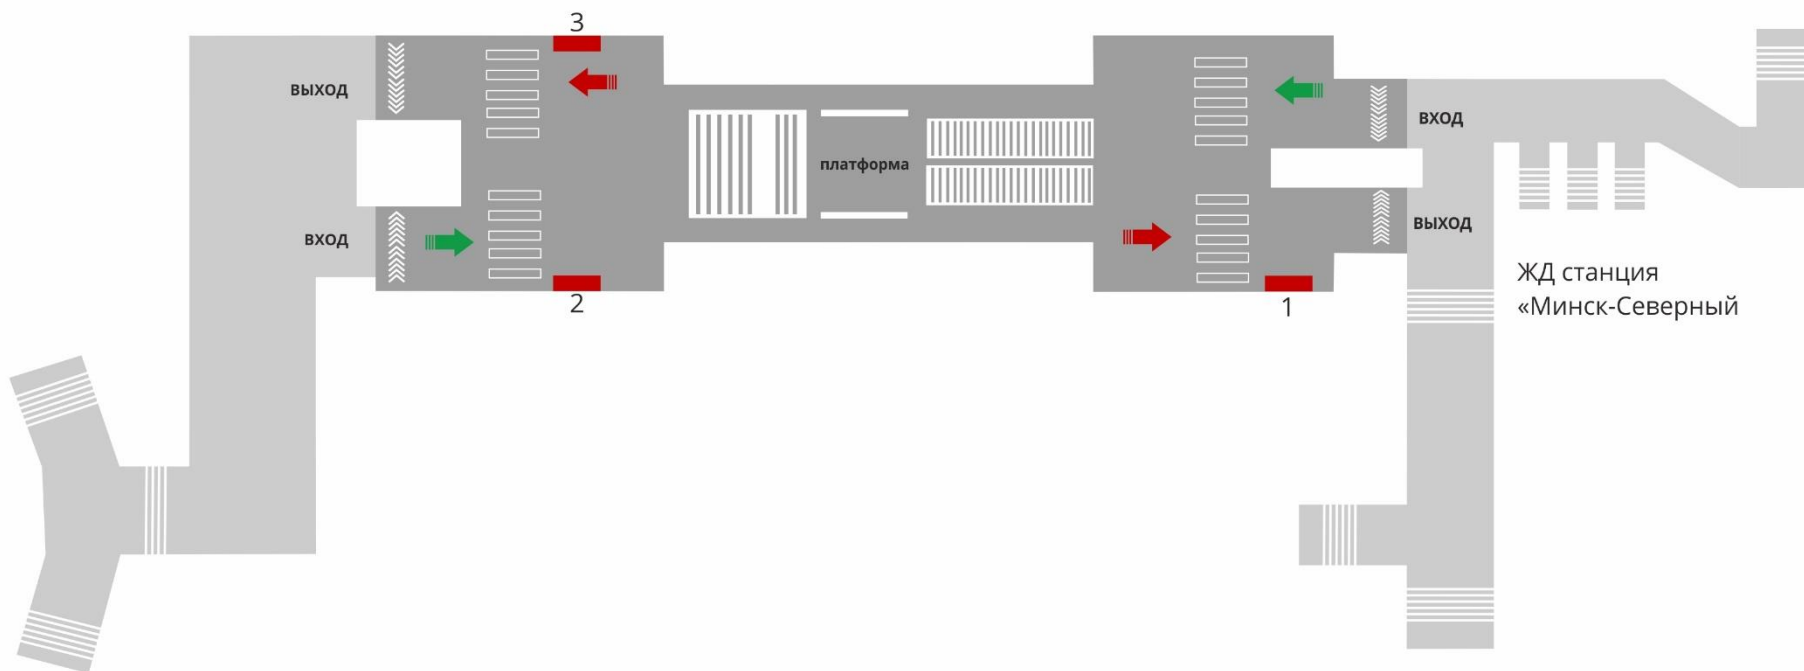

ВБ-2

Станция метро «Молодежная»

ВБ-1

ул. Кальварийская
ЖК «Каскад»

ТЦ «Корона»
Тучинский пер.

1-ый Загородный пер.
ул. 3 сентября

Домашевский пер.

ВЫХОД В СТОРОНУ ЖД СТАНЦИИ «МИНСК-СЕВЕРНЫЙ», ПЕР. ДОМАШЕВСКИЙ, ТЦ «КОРОНА»

Место: **Молодежная 1.**

Размер: **2,21 x 1,16 м. Световая панель**

Размещение: **335 руб. /месяц + 20% НДС**

Печать и монтаж бэклита: **50\$ по курсу НБРБ + 20% НДС**

[Сделать заявку](#)

СТАНЦИЯ МЕТРО «МОЛОДЕЖНАЯ». ВХОД СО СТОРОНЫ ЖК «КАСКАД»

Пассажиропоток
15 203 в сутки

СТАНЦИЯ МЕТРО «МОЛОДЕЖНАЯ». ВЫХОД В СТОРОНУ ЖК «КАСКАД»

Место: **Молодежная 3.**

Размер: **1,96 x 0,96 м. Световая панель**

Размещение: **335 руб. /месяц + 20% НДС**

Печать и монтаж бэклита: **42\$ по курсу НБРБ + 20% НДС**