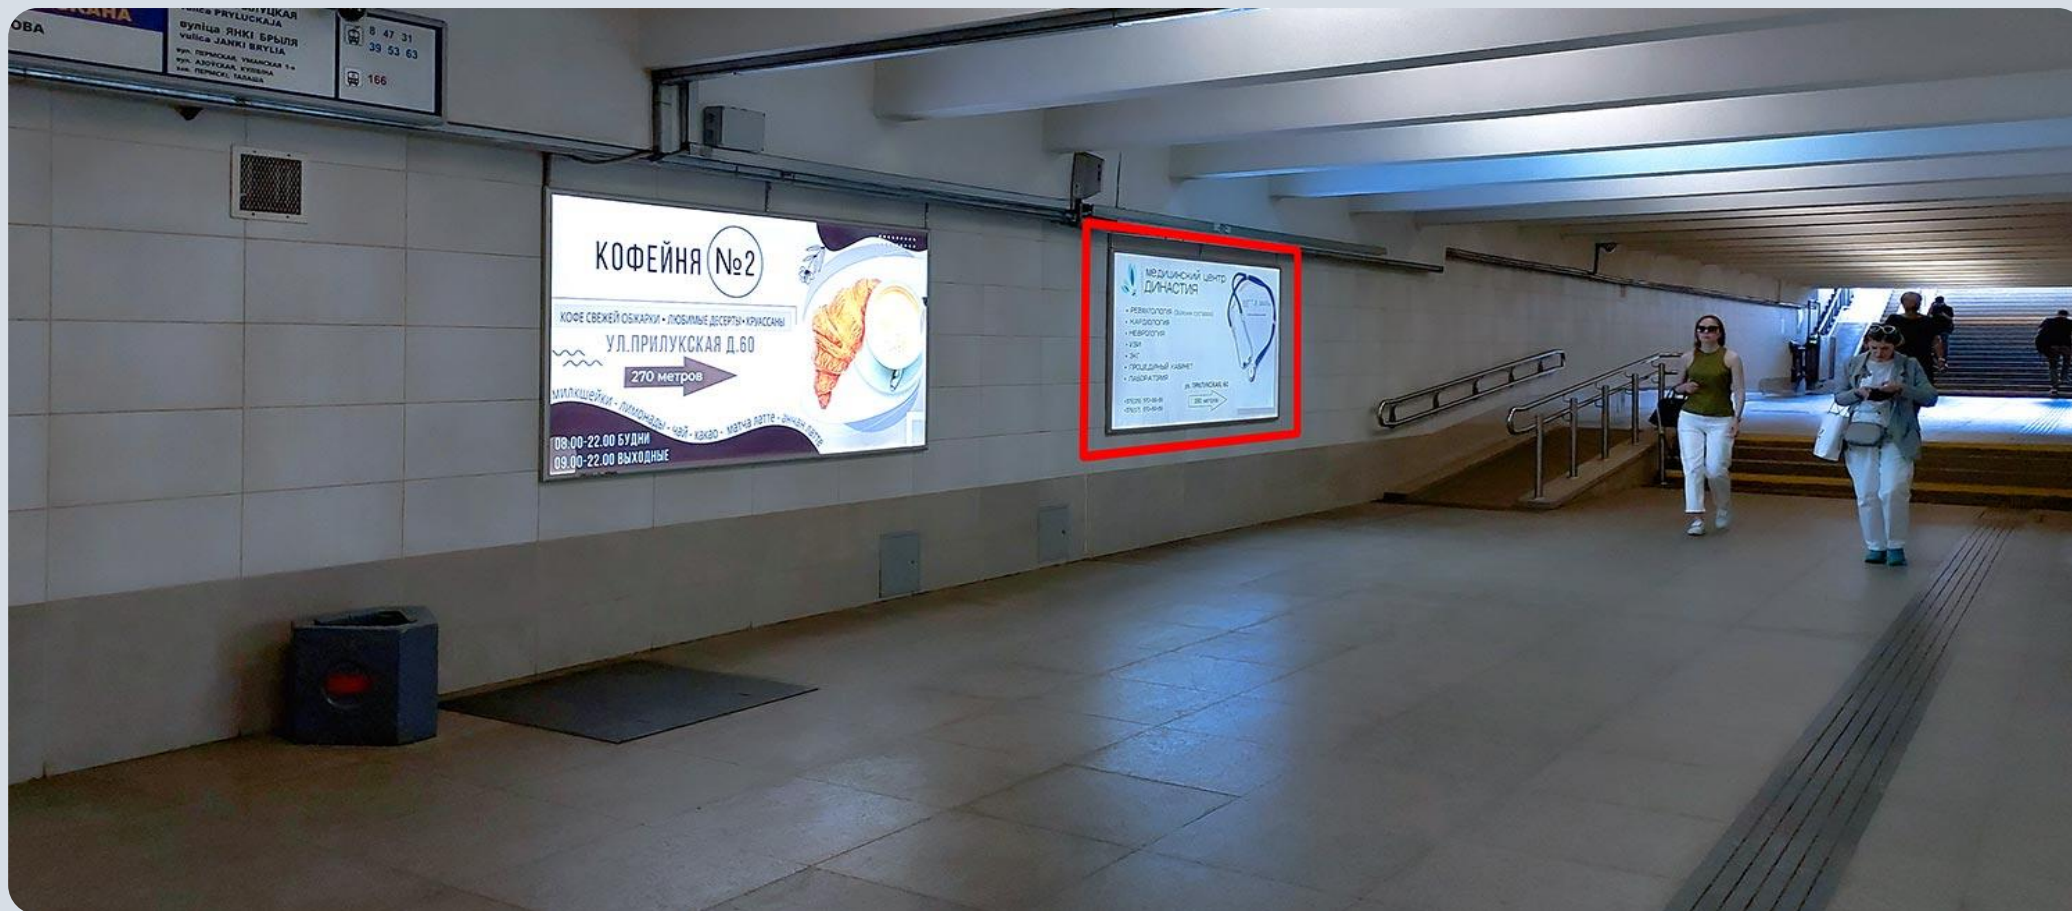

Выход в сторону ТЦ «Риф», Burger King, ул. Я. Брыля, ул. Гурского.

15 500
в сутки

Место на схеме:

Михалово 3

Размер: **246 x 121 см. Световая панель.**

Стоимость размещения: **575 руб./месяц + 20% НДС.**

Стоимость печати и монтажа бэклита: **50$ по курсу НБРБ + 20% НДС**