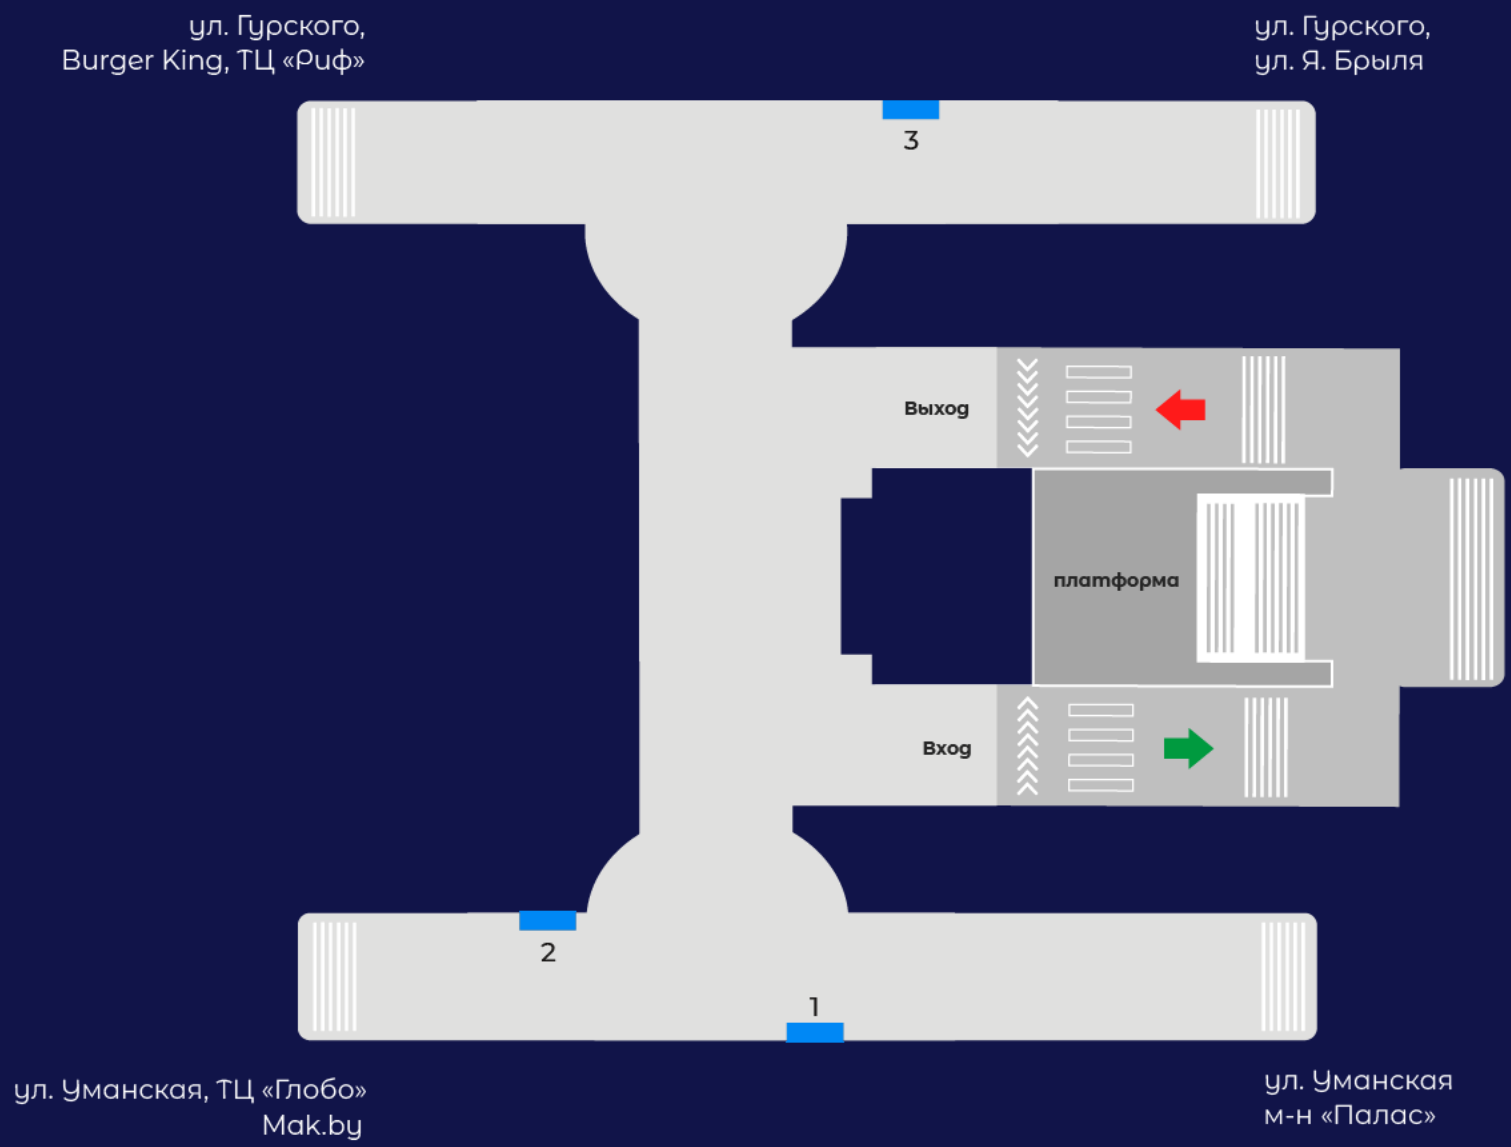

Вся реклама в метро!

Станции

Переходы

Вагоны

Видеоэкраны

Медиа Альянс
рекламное агентство

Московская линия

Посмотри
видеообзор
этих мест

Станция метро «Михалово»

15 500
в сутки

Выход в сторону магазина «Палас», ТЦ «GLOBO», ул. Уманская.

000
15 500
в сутки

Место на схеме:

Михалово 1

Размер: **246 x 121 см. Световая панель.**

Стоимость размещения: **575 руб./месяц + 20% НДС.**

Стоимость печати и монтажа бэклита: **50\$ по курсу НБРБ + 20% НДС**

ra
Медиа Альянс
рекламное агентство

Выход в сторону ТЦ «GLOBO», ул. Уманская.

000
15 500
в сутки

Место на схеме:

Михалово 2

Размер: **246 x 121 см. Световая панель.**

Стоимость размещения: **470 руб./месяц + 20% НДС.**

Стоимость печати и монтажа бэклита: **50\$ по курсу НБРБ + 20% НДС**

Выход в сторону ТЦ «Риф», Burger King, ул. Я. Брыля, ул. Гурского.

15 500
в сутки

Место на схеме: