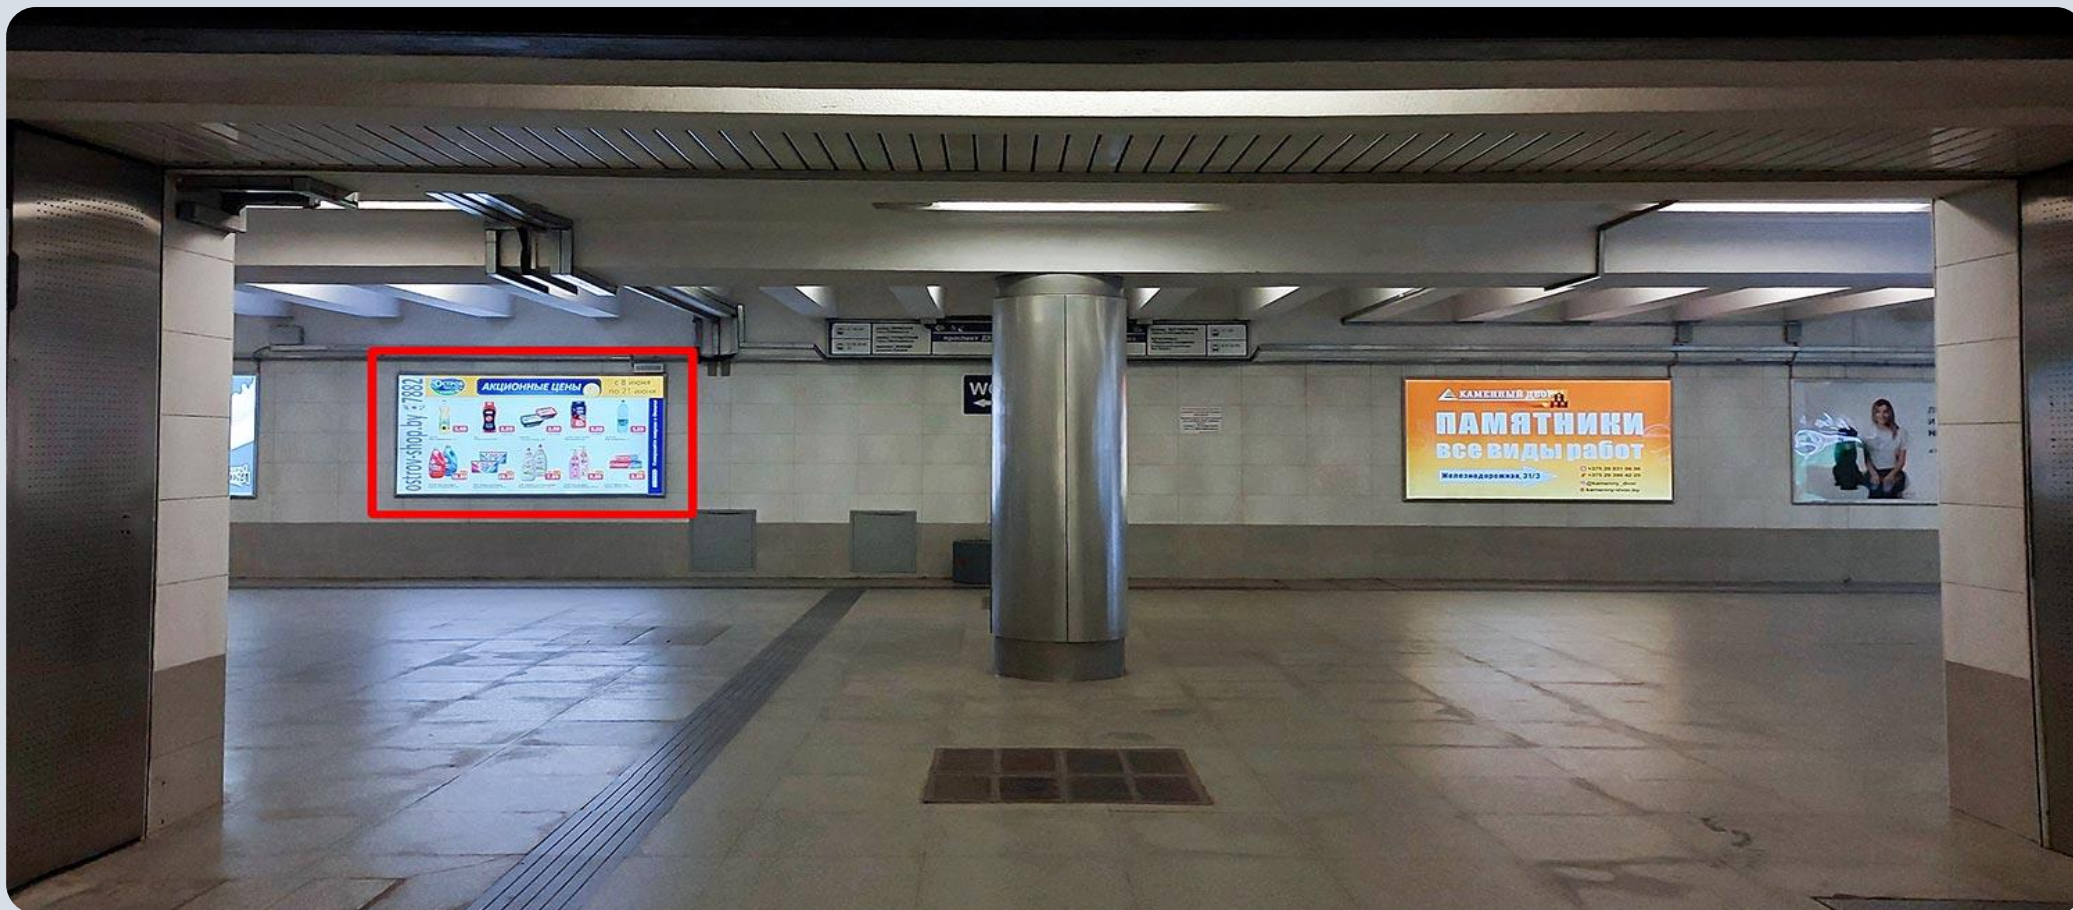

Вся реклама в метро!

Станции

Переходы

Вагоны

Видеоэкраны

Медиа Альянс
рекламное агентство

Московская линия

Посмотри
видеообзор
этих мест

Станция метро «Михалово»

15 500
в сутки

Выход в сторону магазина «Палас», ТЦ «GLOBO», ул. Уманская.

000
15 500
в сутки

Место на схеме:

Михалово 1

Размер: **246 x 121 см. Световая панель.**

Стоимость размещения: **575 руб./месяц + 20% НДС.**

Стоимость печати и монтажа бэклита: **50\$ по курсу НБРБ + 20% НДС**

ra
Медиа Альянс
рекламное агентство

Выход в сторону ТЦ «GLOBO», ул. Уманская.

000
15 500
в сутки

Место на схеме:

Михалово 2

Размер: **246 x 121 см. Световая панель.**

Стоимость размещения: **470 руб./месяц + 20% НДС.**

Стоимость печати и монтажа бэклита: **50\$ по курсу НБРБ + 20% НДС**

Выход в сторону ТЦ «Риф», Burger King, ул. Я. Брыля, ул. Гурского.

15 500
в сутки

Место на схеме: