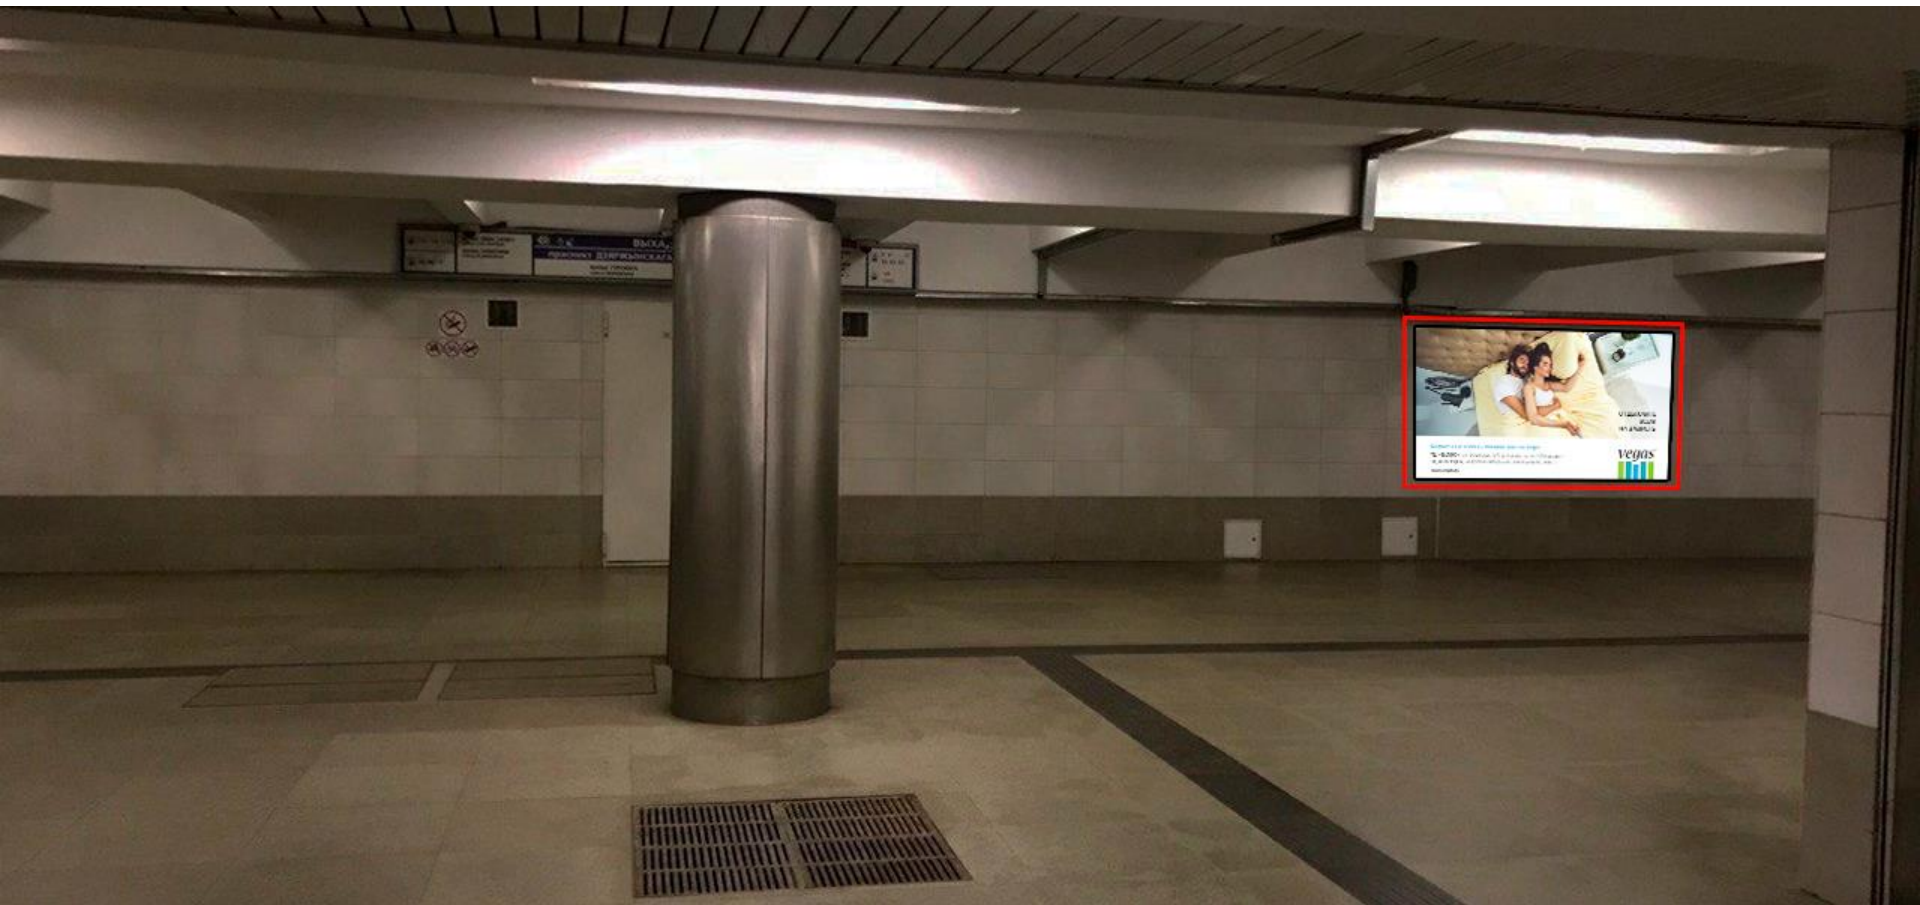

Пассажиропоток
15 500 в сутки

ВЫХОД В СТОРОНУ ТЦ «ГЛОБО» , McDonalds, УЛ. УМАНСКАЯ.

Место: Михалово 2

Размер: 245,5 x 120,5 см. Световая панель.

Размещение: 350 руб. /месяц + 20% НДС

Печать и монтаж бэклита: 50\$ по курсу НБРБ + 20% НДС

[Сделать заявку](#)

ВЫХОД В СТОРОНУ ТЦ «РИФ», BURGER KING, УЛ. Я. БРЫЛЯ, УЛ. ГУРСКОГО.

Место: **Михалово 3**

Размер: **245,5 x 120,5 см. Световая панель.**

Размещение: **300 руб. /месяц + 20% НДС**

Печать и монтаж бэкпита: **50\$ по курсу НБРБ + 20% НДС**