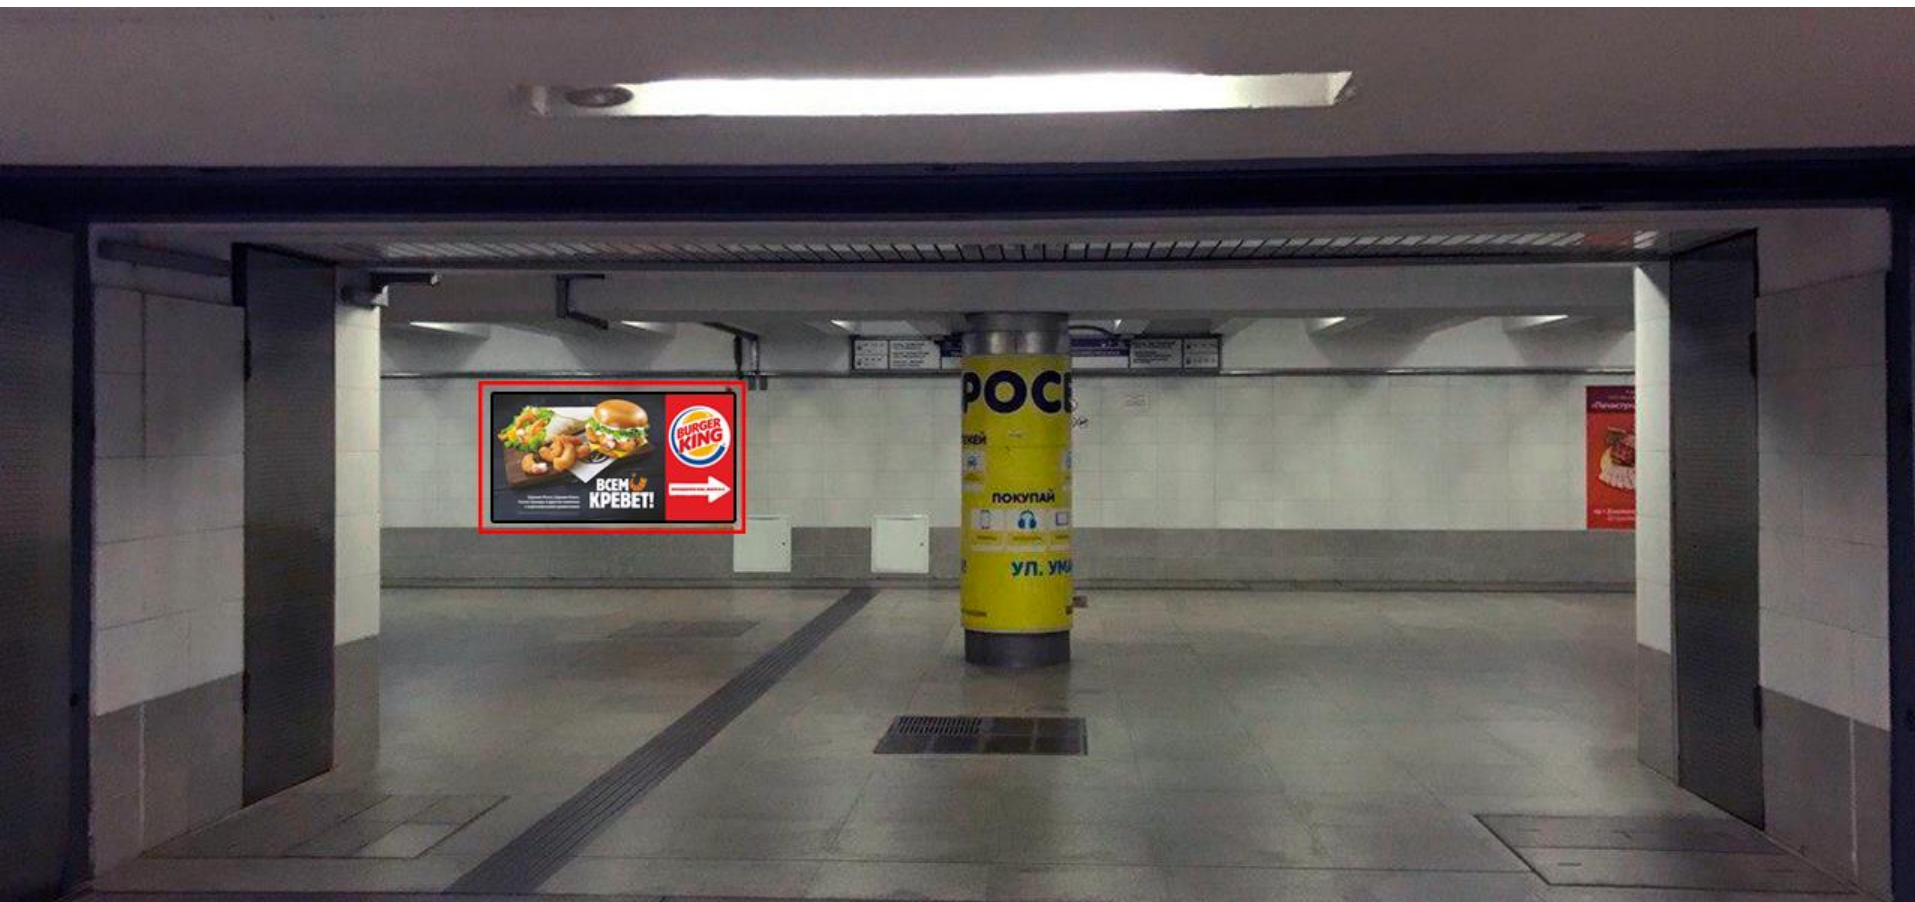

Засветись на новом месте!

Медиа Альянс
рекламное агентство

Вся реклама в метро: станции | переходы | вагоны | экраны

mediaalyans.by

Видеообзор наших мест : www.youtube.com

Рекламные места на станциях и в переходах

Станция метро «Михалово»

ул. Гурского,
Burger King, ТЦ «Риф»
МКАД

ул. Гурского
ул. Я. Брыля

ул. Уманская, ТЦ «Глобо»
McDonald's

ул. Уманская
м-н «Палас»

ВЫХОД В СТОРОНУ М-НА «ПАЛАС», ТЦ «GLOBO» , McDonalds, УЛ. УМАНСКАЯ.

Пассажиропоток
15 500 в сутки

ВЫХОД В СТОРОНУ ТЦ «ГЛОБО» , McDonalds, УЛ. УМАНСКАЯ.

Место: Михалово 2

Размер: 245,5 x 120,5 см. Световая панель.

Размещение: 350 руб. /месяц + 20% НДС

Печать и монтаж бэклита: 50\$ по курсу НБРБ + 20% НДС

[Сделать заявку](#)

ВЫХОД В СТОРОНУ ТЦ «РИФ», BURGER KING, УЛ. Я. БРЫЛЯ, УЛ. ГУРСКОГО.

Место: **Михалово 3**

Размер: **245,5 x 120,5 см. Световая панель.**

Размещение: **300 руб. /месяц + 20% НДС**

Печать и монтаж бэкпита: **50\$ по курсу НБРБ + 20% НДС**