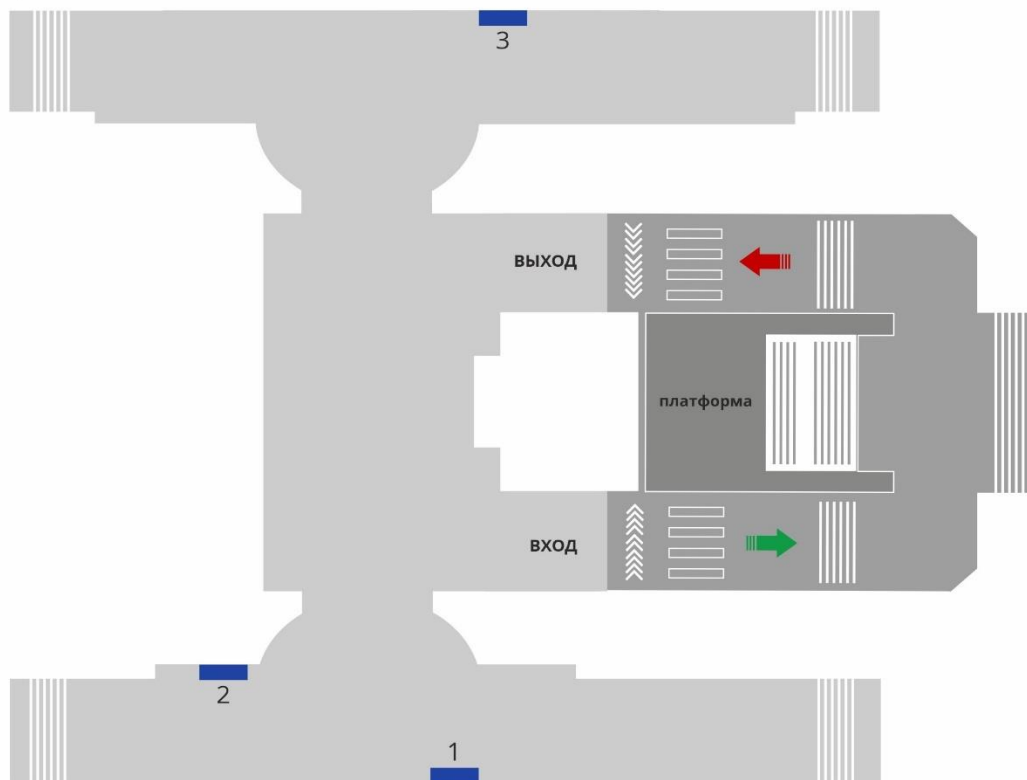

Станция метро «Михалово»

ул. Гурского,
Burger King, ТЦ «Риф»
МКАД

ул. Гурского
ул. Я. Брыля

ул. Уманская, ТЦ «Глобо»
McDonald's

ул. Уманская
м-н «Палас»

ВЫХОД В СТОРОНУ М-НА «ПАЛАС», ТЦ «GLOBO» , McDonalds, УЛ. УМАНСКАЯ.

Место: **Михалово 1**

Размер: **245,5 x 120,5 см. Световая панель.**

Размещение: **400 руб. /месяц + 20% НДС**

Печать и монтаж бэклита: **50\$ по курсу НБРБ + 20% НДС**

[Сделать заявку](#)

ma **Медиа Альянс**
рекламное агентство

Пассажиропоток
15 500 в сутки

ВЫХОД В СТОРОНУ ТЦ «ГЛОБО» , McDonalds, УЛ. УМАНСКАЯ.

Место: Михалово 2

Размер: 245,5 x 120,5 см. Световая панель.

Размещение: 350 руб. /месяц + 20% НДС

Печать и монтаж бэклита: 50\$ по курсу НБРБ + 20% НДС

[Сделать заявку](#)

ВЫХОД В СТОРОНУ ТЦ «РИФ», BURGER KING, УЛ. Я. БРЫЛЯ, УЛ. ГУРСКОГО.

Место: **Михалово 3**

Размер: **245,5 x 120,5 см. Световая панель.**

Размещение: **300 руб. /месяц + 20% НДС**

Печать и монтаж бэкпита: **50\$ по курсу НБРБ + 20% НДС**