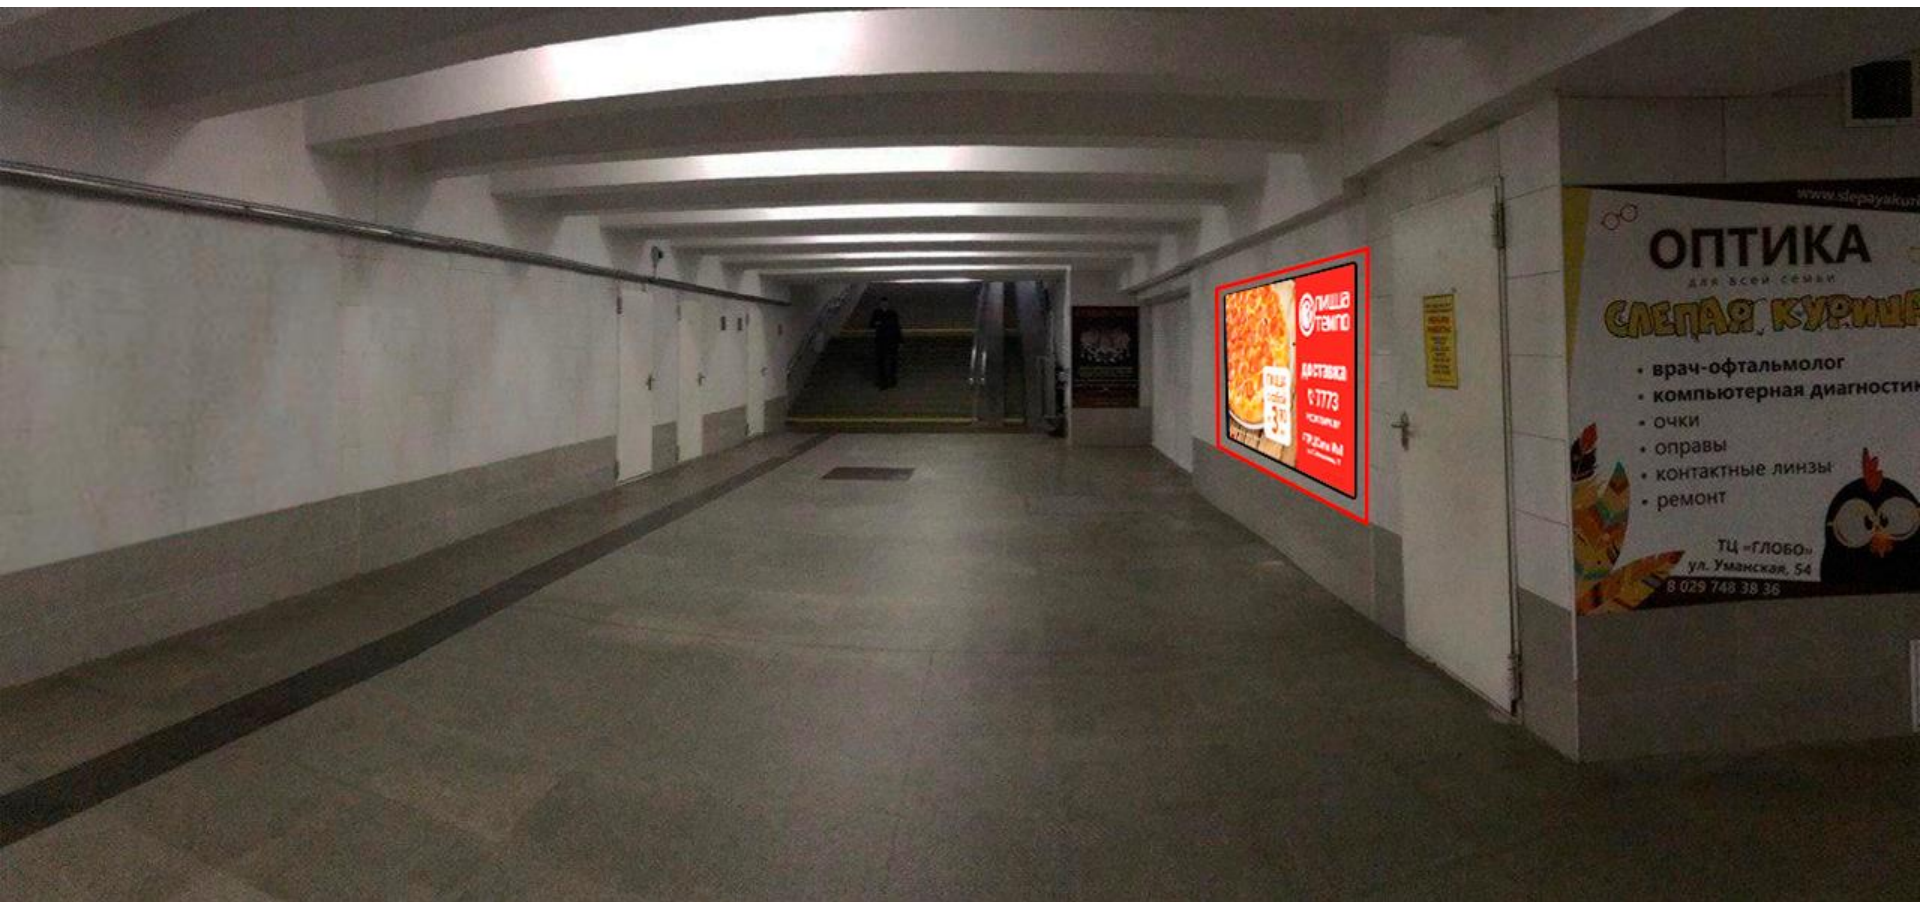

Место: **Михалово 1**

Размер: **245,5 x 120,5 см. Световая панель.**

Размещение: **400 руб. /месяц + 20% НДС**

Печать и монтаж бэклита: **50\$ по курсу НБРБ + 20% НДС**

[Сделать заявку](#)

ma **Медиа Альянс**
рекламное агентство

Пассажиропоток
15 500 в сутки

ВЫХОД В СТОРОНУ ТЦ «ГЛОБО» , McDonalds, УЛ. УМАНСКАЯ.

Место: Михалово 2

Размер: 245,5 x 120,5 см. Световая панель.

Размещение: 350 руб. /месяц + 20% НДС

Печать и монтаж бэклита: 50\$ по курсу НБРБ + 20% НДС

[Сделать заявку](#)

ВЫХОД В СТОРОНУ ТЦ «РИФ», BURGER KING, УЛ. Я. БРЫЛЯ, УЛ. ГУРСКОГО.

Место: **Михалово 3**

Размер: **245,5 x 120,5 см. Световая панель.**

Размещение: **300 руб. /месяц + 20% НДС**

Печать и монтаж бэкпита: **50\$ по курсу НБРБ + 20% НДС**