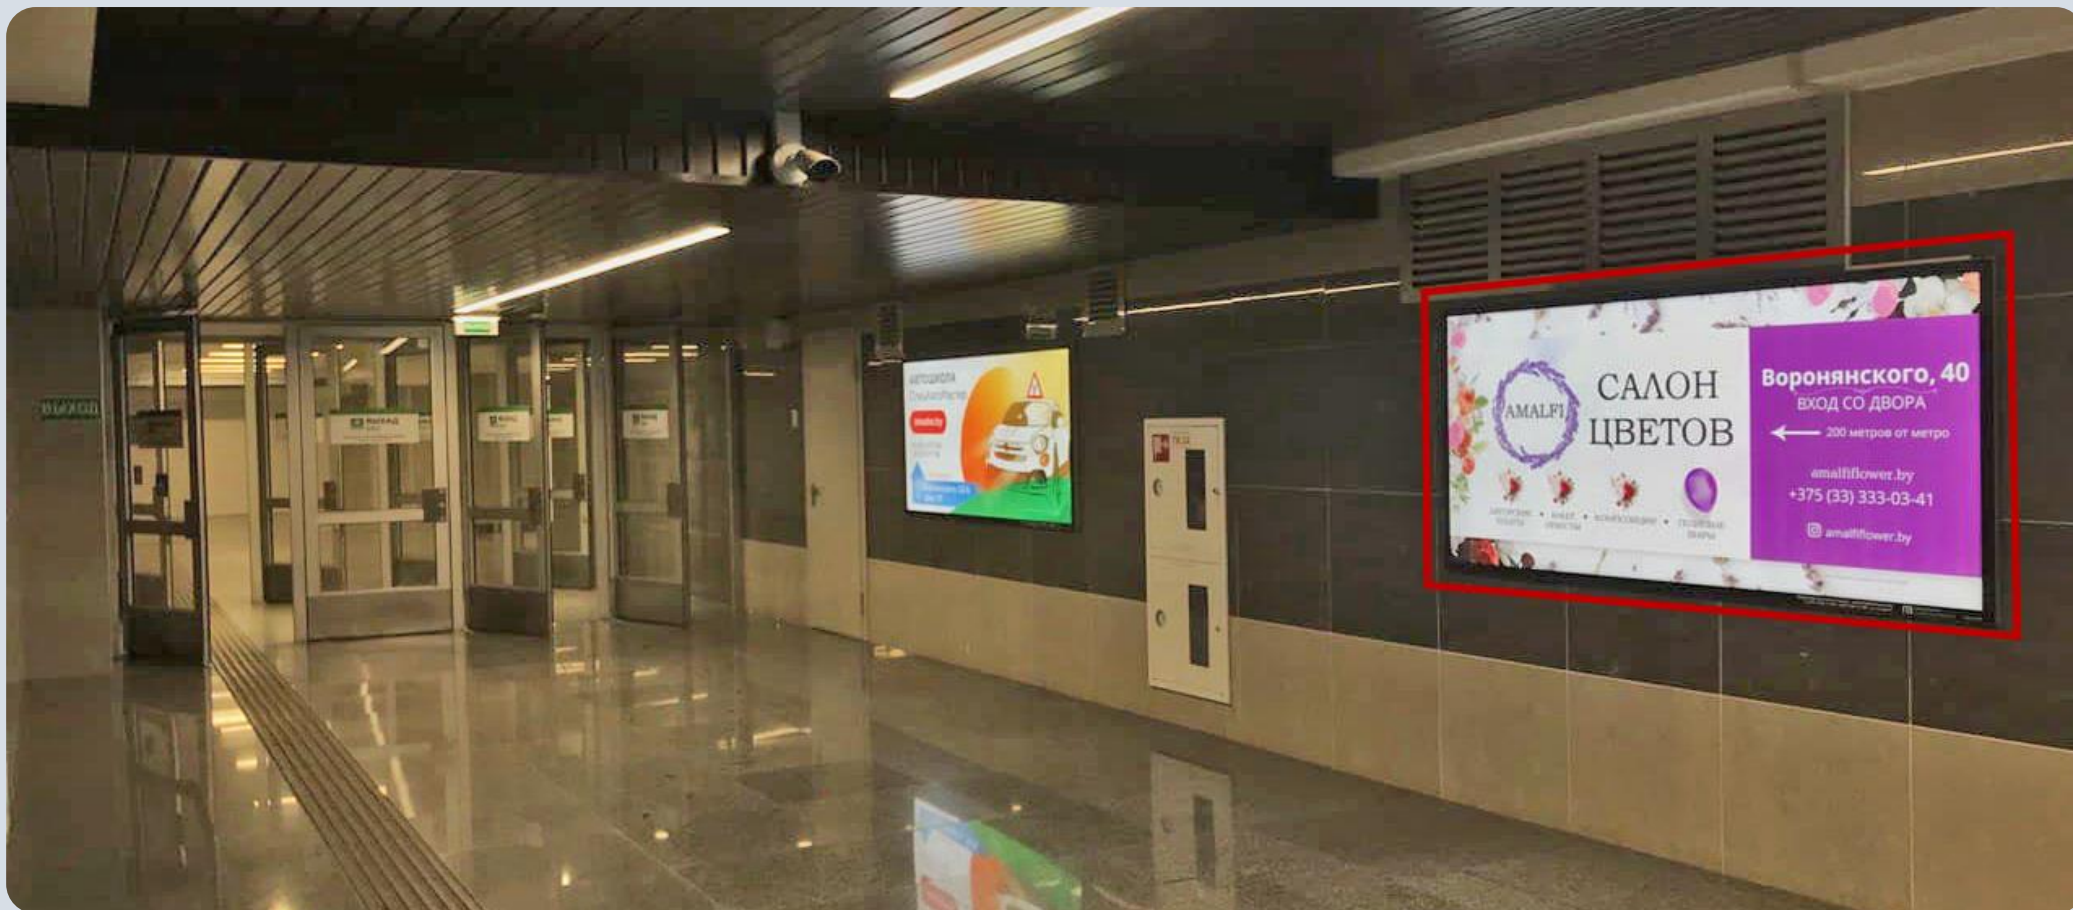

Посмотри
видеообзор
этих мест

Станция метро «Ковальская слобода»

15 000
в сутки

По всей
Зеленолужской
линии

**Выход со станции в сторону магазина «Санта», ул. Воронянского,
ул. Жуковского, поликлиники №38.**