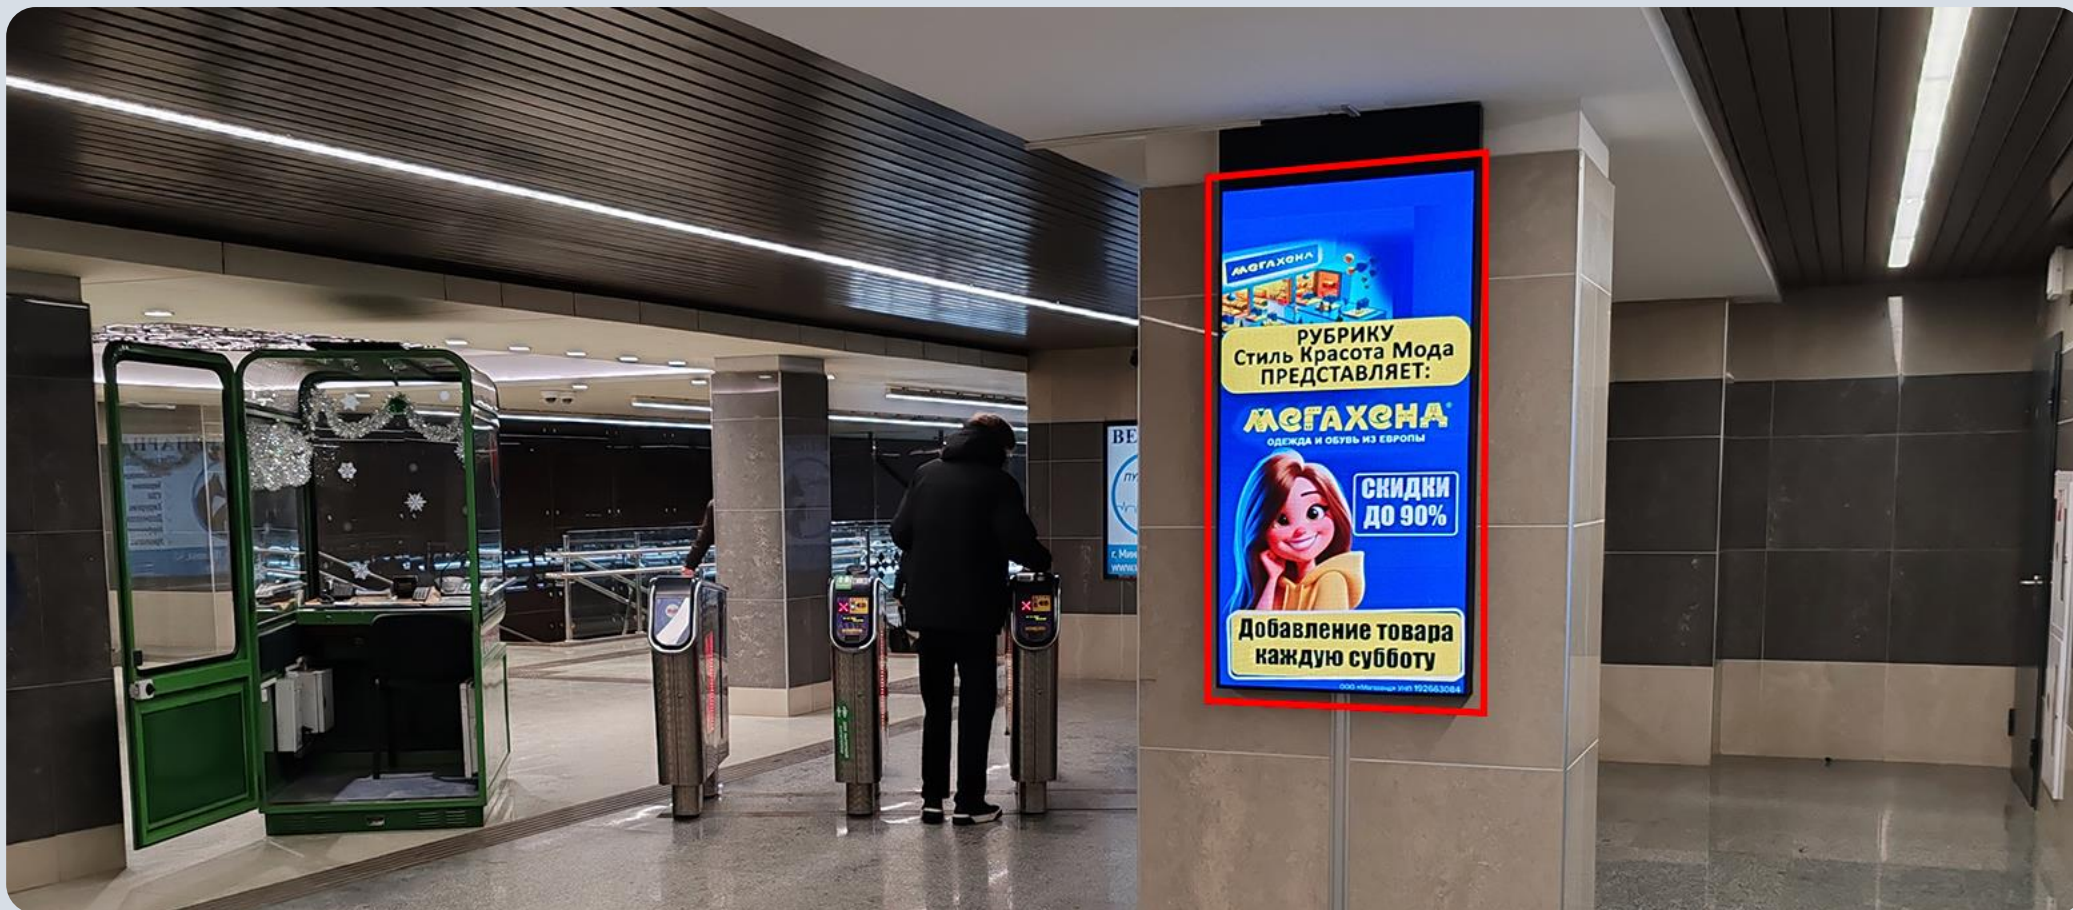

Вход на станцию со стороны магазина «Санта»,
ул. Воронянского, ул. Жуковского, 38-й поликлиники.

Место на схеме:
**Ковальская
слобода 3**

Размер: **0,64 x 1,28 м / 320 x 640 px**. Светодиодный видеоэкран без аудиоконтента.