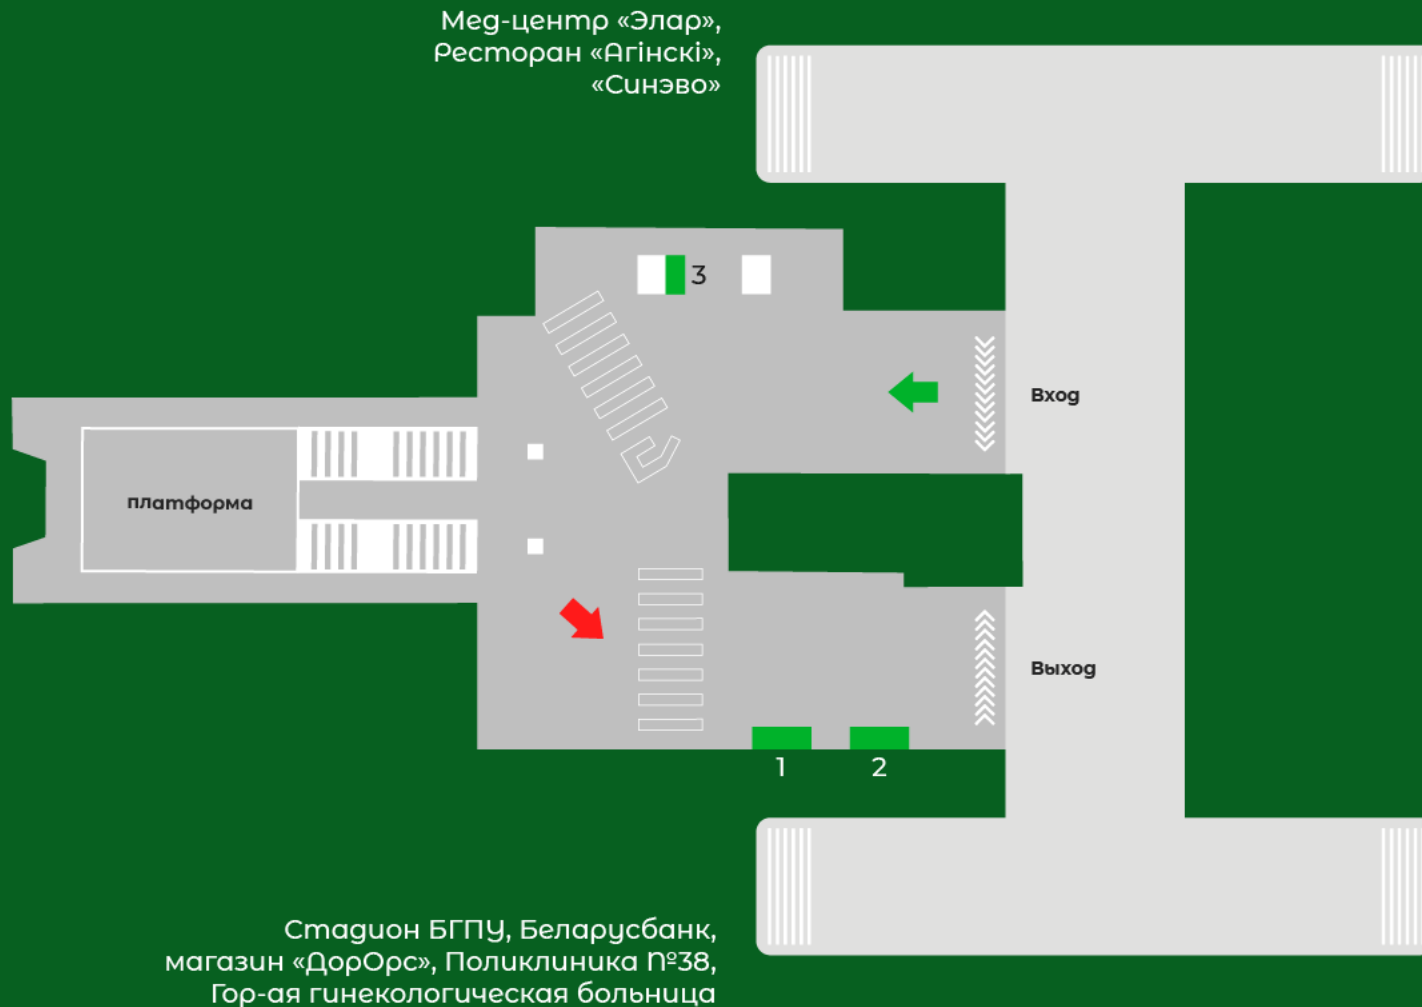

Посмотри
видеообзор
этих мест

Станция метро «Ковальская слобода»

15 000
в сутки

По всей
Зеленолужской
линии

**Выход со станции в сторону магазина «Санта», ул. Воронянского,
ул. Жуковского, поликлиники №38.**

Медиа Альянс
рекламное агентство

Выход со станции в сторону магазина «Санта», ул. Воронянского, ул. Жуковского, поликлиники №38.

Место на схеме:

Ковальская слобода 2

Размер: **1,96 x 0,96 м. Световая панель.**

Вход на станцию со стороны магазина «Санта»,
ул. Воронянского, ул. Жуковского, 38-й поликлиники.

Место на схеме:
**Ковальская
слобода 3**

Размер: **0,64 x 1,28 м / 320 x 640 px**. Светодиодный видеоэкран без аудиоконтента.