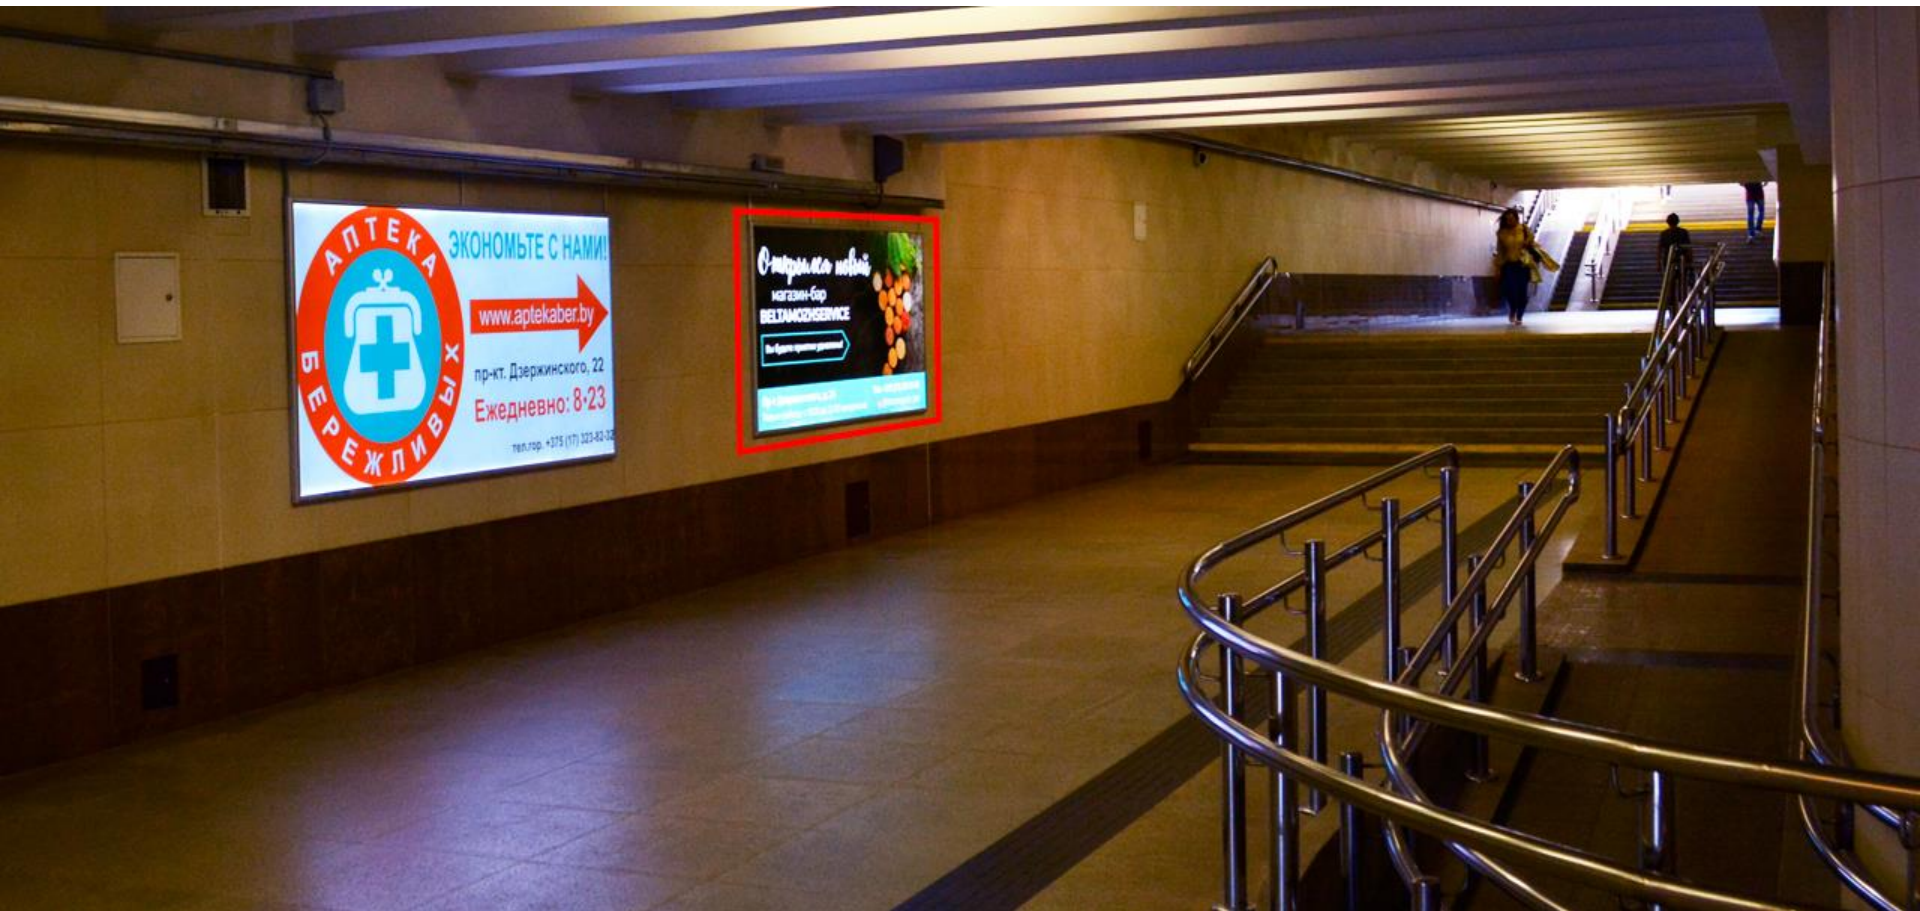

Засветись на новом месте!

Медиа Альянс
рекламное агентство

Вся реклама в метро: станции | переходы | вагоны | экраны

mediaalyans.by

Видеообзор наших мест : www.youtube.com

Рекламные места на станциях и в переходах

Место: Грушевка 1.

Размер: 245,5 x 120,5 см. Световая панель.

Размещение: 500 руб. /месяц + 20% НДС

Печать и монтаж бэклита: 50\$ по курсу НБРБ + 20% НДС

[Сделать заявку](#)

ПОДЗЕМНЫЙ ПЕРЕХОД. ВЫХОД К УЛ. ЩОРСА, УЛ. ДЕКАБРИСТОВ, УЛ. ПАПАНИНА