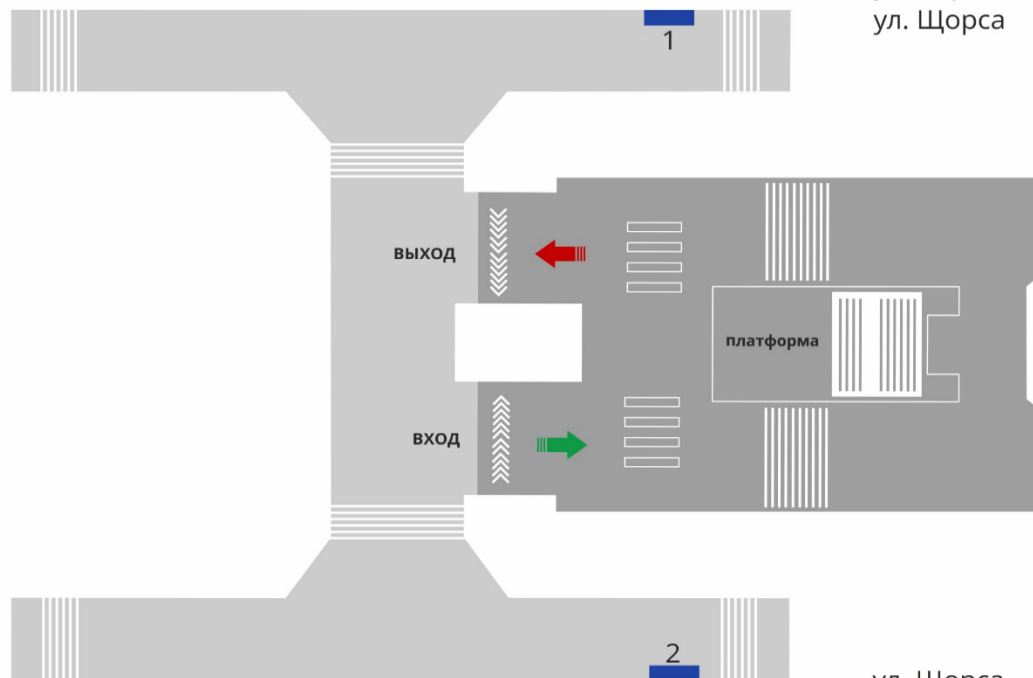

ВБ-1

Станция метро «Грушевка»

ВБ-2

ул. Фанипольская,
пр-т Жукова,
ул. Щорса

ул. Р. Люксембург
ул. Лермонтова,
ул. Щорса

ул. Щорса
ул. Декабристов

ул. Щорса,
ул. Декабристов,
ул. Папанина

ПОДЗЕМНЫЙ ПЕРЕХОД. ВЫХОД К УЛ. Р. ЛЮКСЕМБУРГ, УЛ. ЛЕРМОНТОВА, УЛ. ЩОРСА И 4-Й ГКБ

Место: Грушевка 1.

Размер: 245,5 x 120,5 см. Световая панель.

Размещение: 500 руб. /месяц + 20% НДС

Печать и монтаж бэклита: 50\$ по курсу НБРБ + 20% НДС

[Сделать заявку](#)

ПОДЗЕМНЫЙ ПЕРЕХОД. ВЫХОД К УЛ. ЩОРСА, УЛ. ДЕКАБРИСТОВ, УЛ. ПАПАНИНА

Место: Грушевка 2.

Размер: 245,5 x 120,5 см. Световая панель.

Размещение: 500 руб. /месяц + 20% НДС

Печать и монтаж бэклита: 50\$ по курсу НБРБ + 20% НДС

[Сделать заявку](#)

Наши контакты:

Рекламное агентство «Медиа Альянс»